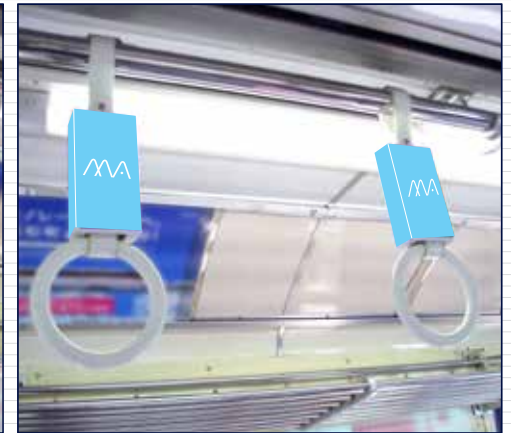

# 車両 9 広告

## つり革広告

小さいながらも圧倒的な掲出量で、立っているお客様が必ず目にするインパクトのある媒体です。

### 車両掲出位置

掲出例

場所	吊革部
サイズ(mm)	正面:H112×W58 側面:H112×W29
掲出枚数	112枚
納品枚数	160枚
期間	1ヶ月
掲出料金	¥100,000