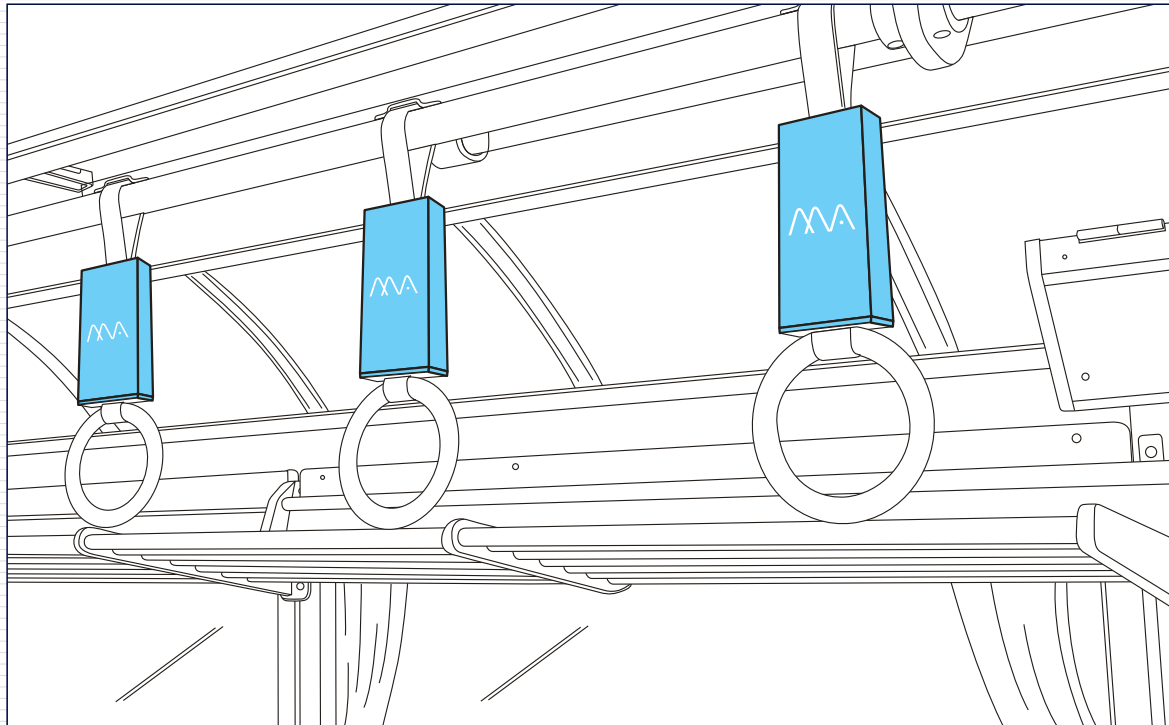

## つり革広告

小さいながらも圧倒的な掲出量で、立っているお客様が必ず目にするインパクトのある媒体です。

### 車両掲出位置

掲出例

場所	吊革部
サイズ(mm)	正面:H112×W58 側面:H112×W29
掲出枚数	112枚
納品枚数	160枚
期間	1ヶ月
掲出料金	¥100,000