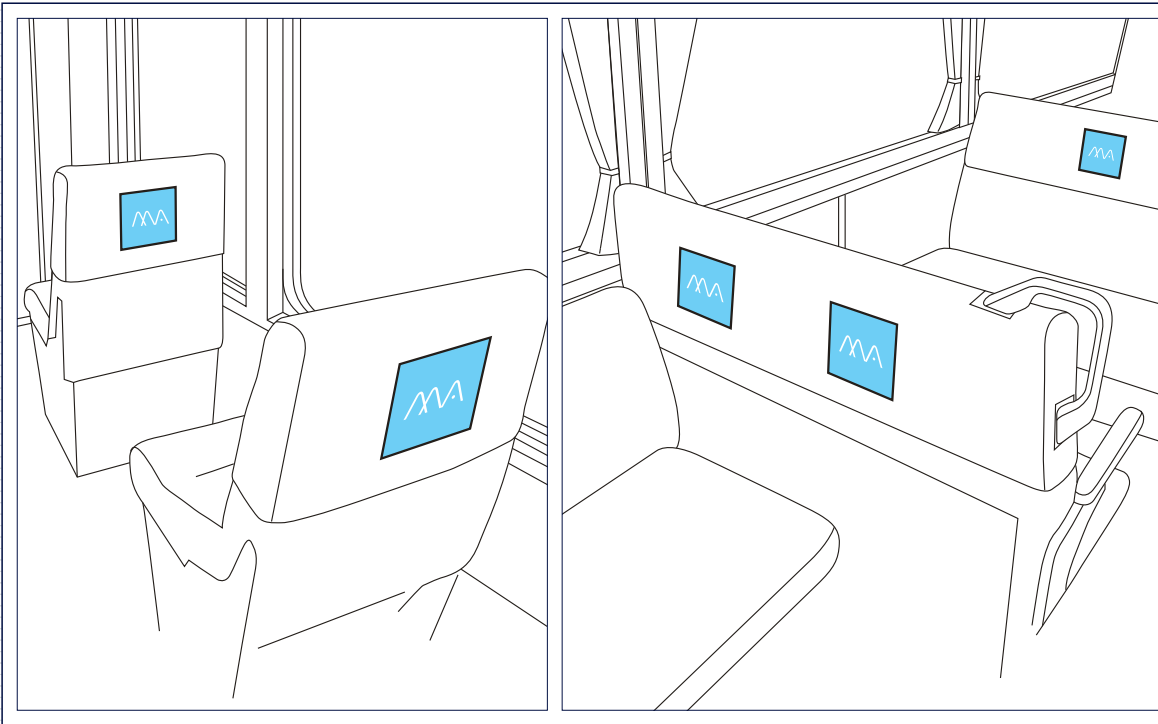

車両 広告

8

シートカバー広告

モノレールの全編成の座席シートに掲出されるシートカバーは、モノレール利用者の目に必ずとまる媒体です。他メディアにはない圧倒的な掲出量と長期間の掲出により、訴求力も高く、企業広告に最適です。

車両掲出位置

掲出例

広告意匠サイズ

場 所	座席背もたれ部
サイズ(mm)	H125×W125
掲出編成	16 編成
納品枚数	—
期 間	12 ヶ月
掲出料金	¥8,640,000

備 考

- ・制作費、取付・撤去費は別途
- ・完全データ入稿をお願いいたします
- ・データ入稿後、掲出までに3ヶ月程度かかります
- ・意匠デザインは社名・ロゴ等シンプルなものに限りませ
- ・カバー素材にはレザータイプとモケットタイプの2種類があります

※価格はすべて税抜き価格で表示しています