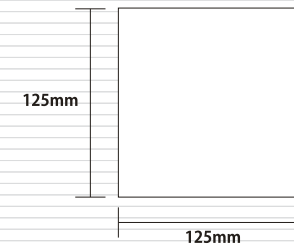

車両 広告

8

シートカバー広告

モノレールの全編成の座席シートに掲出されるシートカバーは、モノレール利用者の目に必ずとまる媒体です。他メディアにはない圧倒的な掲出量と長期間の掲出により、訴求力も高く、企業広告に最適です。

車両掲出位置

掲出例

広告意匠サイズ

場 所	座席背もたれ部
サイズ(mm)	H125×W125
掲出編成	16 編成
納品枚数	—
期 間	12 ヶ月
掲出料金	¥8,640,000

備 考

- ・制作費、取付・撤去費は別途
- ・完全データ入稿をお願いいたします
- ・データ入稿後、掲出までに3ヶ月程度かかります
- ・意匠デザインは社名・ロゴ等シンプルなものに限りませ
- ・カバー素材にはレザータイプとモケットタイプの2種類があります

※価格はすべて税抜き価格で表示しています