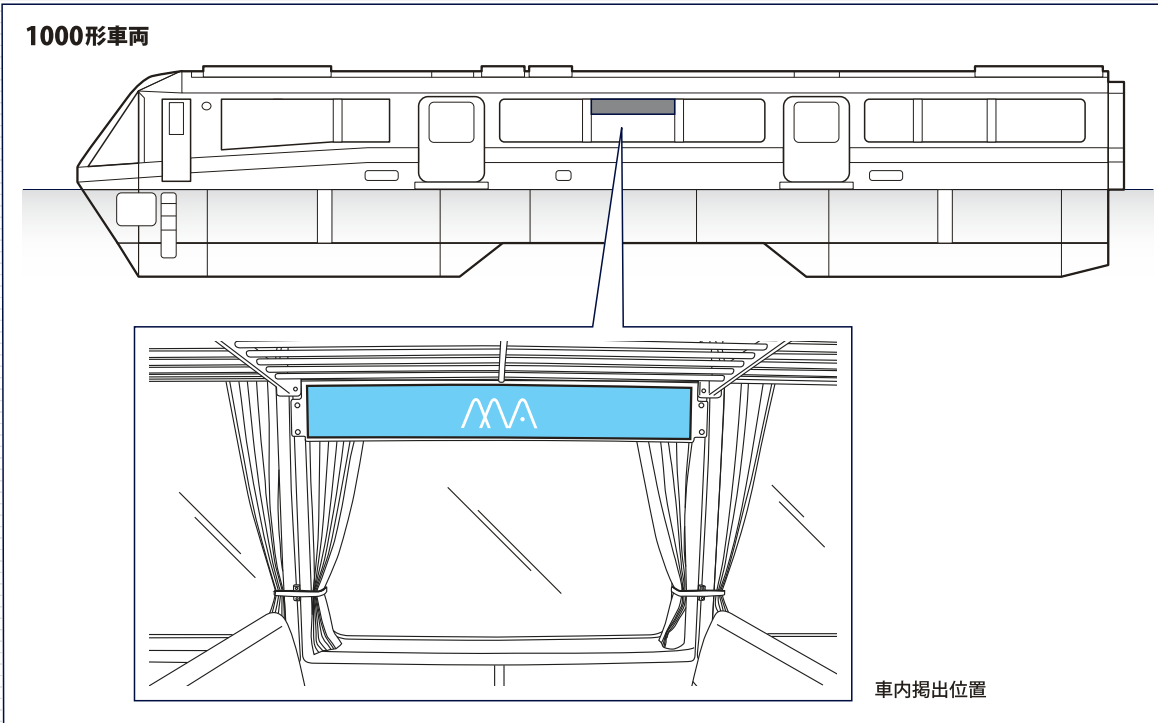

# 車両 広告

## 6 列車種別表示器裏 ステッカー

列車種別表示器の裏を有効に使ったロングサイズの広告です。ステッカー広告では他にない大型サイズで、注目度も抜群です。

### 車両掲出位置

1000形車両

車内掲出位置

掲出例(2000形)

掲出例(1000形)

場 所	列車種別表示器裏	
サイズ(mm)	1000形・10000形: H160×W1200	2000形: H220×W670
掲出枚数	90 枚	24 枚
納品枚数	120 枚	45 枚
期 間	1 ヶ月	
掲出料金	¥160,000	