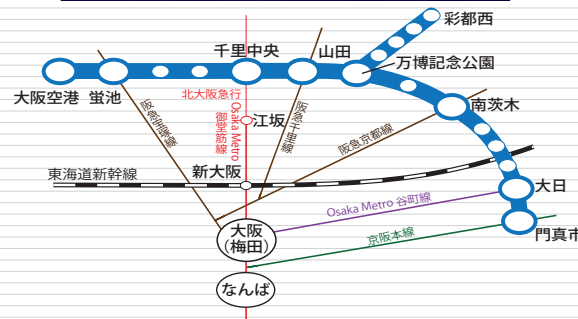

## 11 羽田・伊丹・関空 空港アクセス額面セット

羽田・伊丹・関空 空港アクセス額面セットは、羽田空港にアクセスする東京モノレールの額面、伊丹空港から大阪の主要都市を結ぶ大阪モノレールの額面並びに関西国際空港から大阪・京都の主要都市を結ぶ関空特急はるかの額面をセットにした企画です。東阪の主要空港において、連動した展開が可能な企画です。

### 車両掲出位置

東京モノレールまど上ポスター

大阪モノレールドア横ポスター

関空特急はるかドア横ポスター

路線	線	媒体名	場所	サイズ	掲出枚数	納品枚数	掲出期間	掲出料金
羽田・伊丹 関空	東京モノレール	まど上ポスター	全線	B3(要裏貼)	102枚	130枚	1ヶ月	セット料金 680,000円
	大阪モノレール	ドア横ポスター	全線	B3	76枚	100枚		
	JR西日本	ドア横ポスター	関空特急はるか	B3	72枚	90枚		
羽田・関空 伊丹	東京モノレール	まど上ポスター	全線	B3(要裏貼)	102枚	130枚	1ヶ月	セット料金 520,000円
	JR西日本	ドア横ポスター	関空特急はるか	B3	72枚	90枚		
羽田・伊丹 関空	東京モノレール	まど上ポスター	全線	B3(要裏貼)	102枚	130枚	1ヶ月	セット料金 440,000円
	大阪モノレール	ドア横ポスター	全線	B3	76枚	100枚		