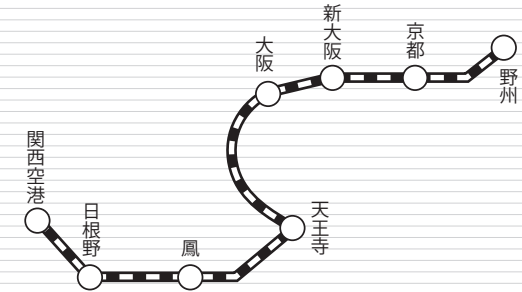

## 11 羽田・伊丹・関空 空港アクセス額面セット

羽田・伊丹・関空 空港アクセス額面セットは、羽田空港にアクセスする東京モノレールの額面、伊丹空港から大阪の主要都市を結ぶ大阪モノレールの額面並びに関西国際空港から大阪・京都の主要都市を結ぶ関空特急はるかの額面をセットにした企画です。東阪の主要空港において、連動した展開が可能な企画です。

### 車両掲出位置

東京モノレールまど上ポスター

大阪モノレールドア横ポスター

関空特急はるかドア横ポスター

路線	線	媒体名	場所	サイズ	掲出枚数	納品枚数	掲出期間	掲出料金
羽田・伊丹 関空	東京モノレール	まど上ポスター	全線	B3(要裏貼)	102枚	130枚	1ヶ月	セット料金 680,000円
	大阪モノレール	ドア横ポスター	全線	B3	76枚	100枚		
	JR西日本	ドア横ポスター	関空特急はるか	B3	72枚	90枚		
羽田・関空 伊丹	東京モノレール	まど上ポスター	全線	B3(要裏貼)	102枚	130枚	1ヶ月	セット料金 520,000円
	JR西日本	ドア横ポスター	関空特急はるか	B3	72枚	90枚		
羽田・伊丹 関空	東京モノレール	まど上ポスター	全線	B3(要裏貼)	102枚	130枚	1ヶ月	セット料金 440,000円
	大阪モノレール	ドア横ポスター	全線	B3	76枚	100枚		