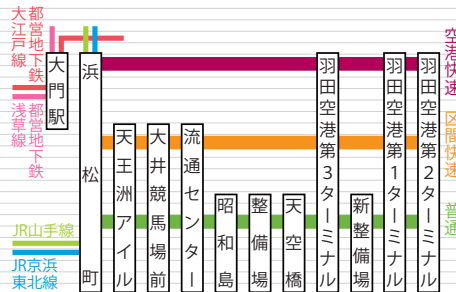

## 11 羽田・伊丹・関空 空港アクセス額面セット

羽田・伊丹・関空 空港アクセス額面セットは、羽田空港にアクセスする東京モノレールの額面、伊丹空港から大阪の主要都市を結ぶ大阪モノレールの額面並びに関西国際空港から大阪・京都の主要都市を結ぶ関空特急はるかの額面をセットにした企画です。東阪の主要空港において、連動した展開が可能な企画です。

### 車両掲出位置

東京モノレールまど上ポスター

大阪モノレールドア横ポスター

関空特急はるかドア横ポスター

路線	線	媒体名	場所	サイズ	掲出枚数	納品枚数	掲出期間	掲出料金
羽田・伊丹 関空	東京モノレール	まど上ポスター	全線	B3(要裏貼)	102枚	130枚	1ヶ月	セット料金 680,000円
	大阪モノレール	ドア横ポスター	全線	B3	76枚	100枚		
	JR西日本	ドア横ポスター	関空特急はるか	B3	72枚	90枚		
羽田・関空 伊丹	東京モノレール	まど上ポスター	全線	B3(要裏貼)	102枚	130枚	1ヶ月	セット料金 520,000円
	JR西日本	ドア横ポスター	関空特急はるか	B3	72枚	90枚		
羽田・伊丹 関空	東京モノレール	まど上ポスター	全線	B3(要裏貼)	102枚	130枚	1ヶ月	セット料金 440,000円
	大阪モノレール	ドア横ポスター	全線	B3	76枚	100枚		

#### 備考

- ・6ヶ月前の1日から決定優先にて申込受付開始
- ・掲出作業日：原則毎月1日
- ・価格はすべて税抜き価格で表示しています