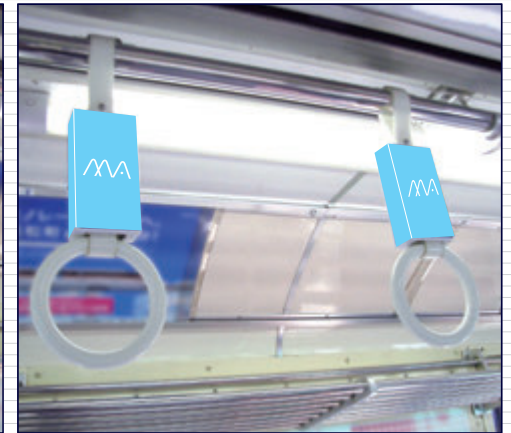

## つり革広告

小さいながらも圧倒的な掲出量で、立っているお客様が必ず目にするインパクトのある媒体です。

### 車両掲出位置

掲出例

場所	吊革部
枠数	4
サイズ(mm)	正面:H112×W58 側面:H112×W29
掲出枚数	136枚
納品枚数	160枚
納品枚数6ヶ月以上	320枚
期間	1ヶ月
掲出料金	¥150,000