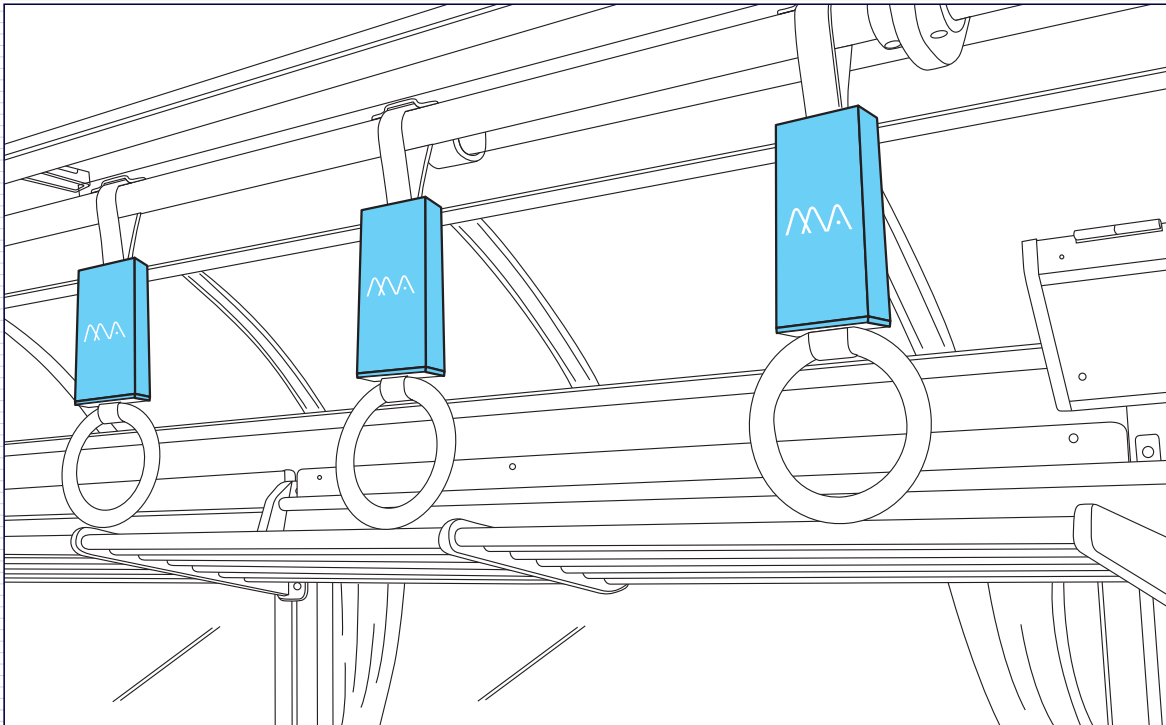

## つり革広告

小さいながらも圧倒的な掲出量で、立っているお客様が必ず目にするインパクトのある媒体です。

### 車両掲出位置

掲出例

場所	吊革部
枠数	4
サイズ(mm)	正面:H112×W58 側面:H112×W29
掲出枚数	136枚
納品枚数	160枚
納品枚数6ヶ月以上	320枚
期間	1ヶ月
掲出料金	¥150,000