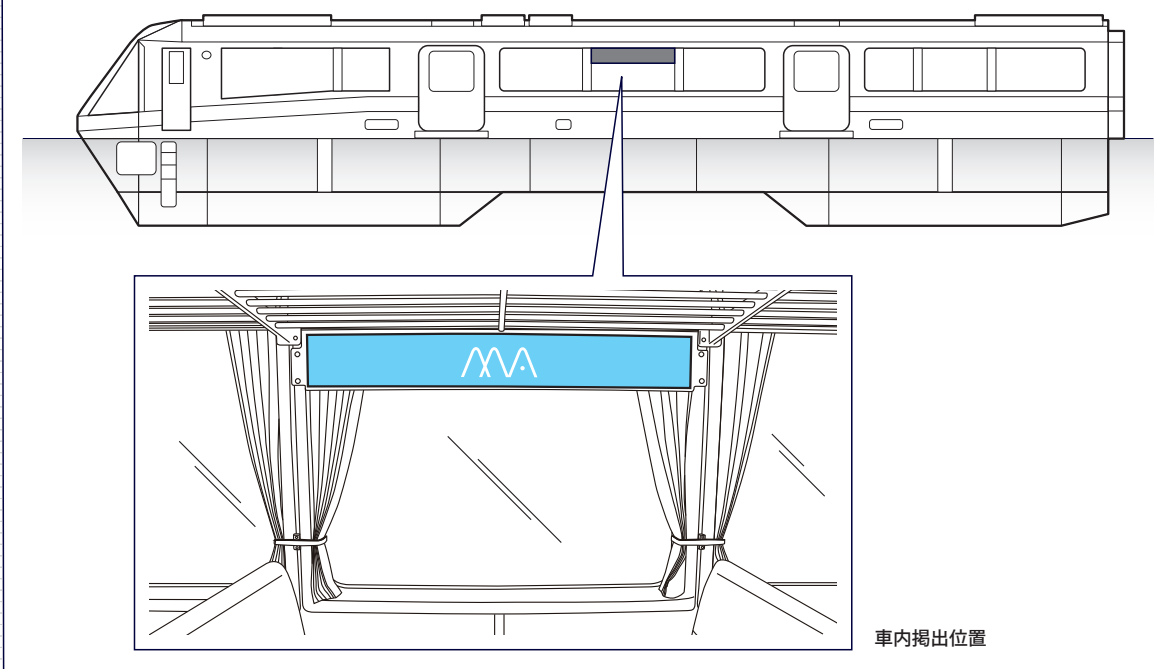

車両 メディア

6

列車種別表示器裏 ステッカー

列車種別表示器の裏を有効に使ったロングサイズの広告です。ステッカー広告では他にない大型サイズで、座っている方にも立っている方にも視認性が高い媒体です。

車両掲出位置

1000形車両

車内掲出位置

掲出例(2000形)

掲出例(1000形)

場所	列車種別表示器裏	
枠数	2	
サイズ(mm)	1000形・10000形:H160×W1200	2000形:H220×W670
掲出枚数	78枚	24枚
納品枚数	120枚	45枚
納品枚数6ヶ月以上	160枚	70枚
期間	1ヶ月	
掲出料金	¥240,000	

備考

- ・掲出作業日：土日祝日を除く毎日
- ・作業費は別途
- ・1編成6枚×17編成
- ・価格はすべて税抜き価格で表示しています