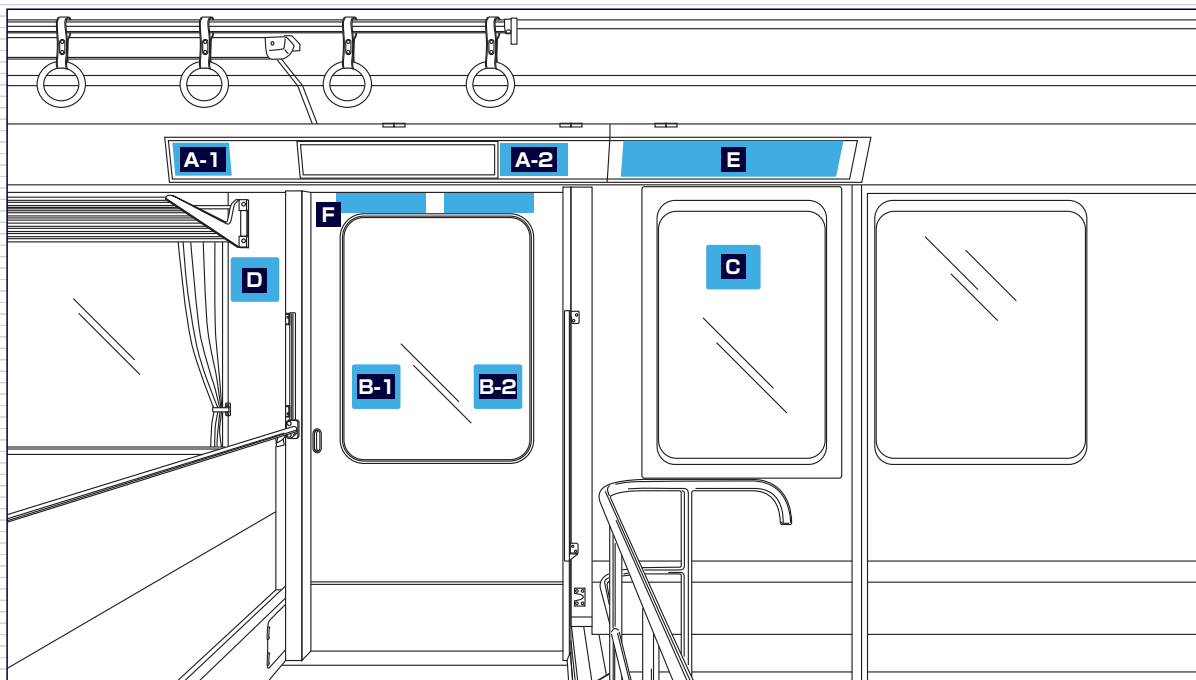

車両 メディア

4

ステッカー各種

コンパクトながら注目度が抜群のステッカー広告は、目的や用途に合わせ、ドア周りを中心に様々なサイズがあり、訴求内容に合わせた選択が可能です。

車両掲出位置

掲出例 (1000形)

掲出例 (10000形)

媒体 枠数	A ドア上(全ドア)	B ドアガラス	C 戸袋	D ドア横	E 戸袋上部ロング	F ツイン
サイズ(mm)	H120×W240	H165×W200	H165×W200	H165×W200	H130×W770	H60×W325
掲出枚数	408 枚	204 枚	102 枚	102 枚	48 枚	204 枚
納品枚数	600 枚	360 枚	150 枚	150 枚	80 枚	280 枚
納品枚数6ヶ月以上	800 枚	500 枚	200 枚	200 枚	120 枚	350 枚
掲出期間	1ヶ月					
掲出料金	¥600,000	¥360,000	¥120,000	¥120,000	¥100,000	¥160,000
編成	1編成24枚×17編成	1編成12枚×17編成	1編成6枚×17編成	1編成6枚×17編成	1編成6枚×8編成 (1000形車両のみ)	1編成12枚×17編成

備考

- 掲出作業日：土日祝日を除く毎日
- 作業費は別途
- 価格はすべて税抜き価格で表示しています

車両メディア 4 ステッカー各種

A ドア上(全ドア)ステッカー

B ドアガラスステッカー

C 戸袋ステッカー

※車両タイプにより掲出場所が異なります。写真は1000形の掲出例

D ドア横ステッカー

E 戸袋上部ロングステッカー

F ツインステッカー

2000形・10000形

1000形