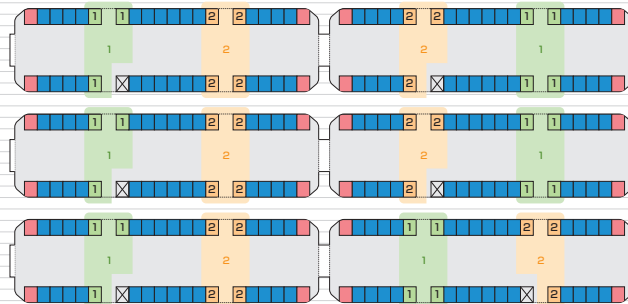

車両 メディア

3

ドア横ポスター (2000形枠)

ドアのすぐ横のお客様の目線に位置し、B3サイズポスターをフレームに入れて掲出される人気の媒体です。
2000形4編成の各車両4枚ずつに掲出し、ストーリー性のある複数ビジュアルでの展開も可能です。

車両掲出位置

掲出例

場所	2000形車両
枠数	2
サイズ	B3
掲出枚数	96枚
納品枚数	120枚
納品枚数6ヶ月以上	200枚
期間	1ヶ月
掲出料金	¥400,000

備考

- ・掲出作業日：土日祝日を除く毎日
- ・1編成24枚掲出×4編成(2000形のみ)
- ・価格はすべて税抜き価格で表示しています

掲出位置

ポスターサイズ

車両 メディア

3

ドア横ポスター (10000 形枠)

ドアのすぐ横のお客様の目線に位置し、B3 サイズポスターをフレームに入れて掲出される人気の媒体です。
10000 形 5 編成の各車両 3~4 枚ずつに掲出し、ストーリー性のある複数ビジュアルでの展開も可能です。

車両掲出位置

掲出例

備考

- 掲出作業日：土日祝日を除く毎日
- 1 編成 21 枚掲出×5 編成 (10000 形のみ)
- 価格はすべて税抜き価格で表示しています

掲出位置

場所	10000形車両
枠数	2
サイズ	B3
掲出枚数	105 枚
納品枚数	160 枚
納品枚数6ヶ月以上	250 枚
期間	1ヶ月
掲出料金	¥480,000

ポスターサイズ