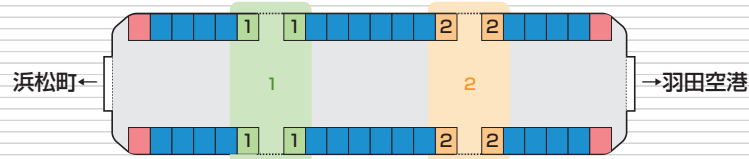

車両 メディア

3

ドア横ポスター (2000形枠)

ドアのすぐ横のお客様の目線に位置し、B3サイズポスターをフレームに入れて掲出される人気の媒体です。
2000形4編成の各車両4枚ずつに掲出し、ストーリー性のある複数ビジュアルでの展開も可能です。

車両掲出位置

掲出例

場所	2000形車両
枠数	2
サイズ	B3
掲出枚数	96枚
納品枚数	120枚
納品枚数6ヶ月以上	200枚
期間	1ヶ月
掲出料金	¥400,000

備考

- ・掲出作業日：土日祝日を除く毎日
- ・1編成24枚掲出×4編成(2000形のみ)
- ・価格はすべて税抜き価格で表示しています

掲出位置

ポスターサイズ

車両 メディア

3

ドア横ポスター (10000 形枠)

ドアのすぐ横のお客様の目線に位置し、B3 サイズポスターをフレームに入れて掲出される人気の媒体です。
10000 形 5 編成の各車両 3~4 枚ずつに掲出し、ストーリー性のある複数ビジュアルでの展開も可能です。