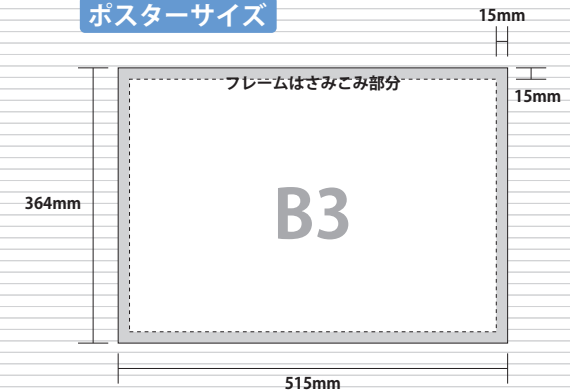

車両 メディア

3

ドア横ポスター (2000形枠)

ドアのすぐ横のお客様の目線に位置し、B3サイズポスターをフレームに入れて掲出される人気の媒体です。
2000形4編成の各車両4枚ずつに掲出し、ストーリー性のある複数ビジュアルでの展開も可能です。

車両掲出位置

掲出例

場所	2000形車両
枠数	2
サイズ	B3
掲出枚数	96枚
納品枚数	120枚
納品枚数6ヶ月以上	200枚
期間	1ヶ月
掲出料金	¥400,000

備考

- ・掲出作業日：土日祝日を除く毎日
- ・1編成24枚掲出×4編成(2000形のみ)
- ・価格はすべて税抜き価格で表示しています

掲出位置

ポスターサイズ

車両 メディア

3

ドア横ポスター (10000 形枠)

ドアのすぐ横のお客様の目線に位置し、B3 サイズポスターをフレームに入れて掲出される人気の媒体です。
10000 形 5 編成の各車両 3~4 枚ずつに掲出し、ストーリー性のある複数ビジュアルでの展開も可能です。

車両掲出位置

掲出例

備考

- 掲出作業日：土日祝日を除く毎日
- 1 編成 21 枚掲出×5 編成 (10000 形のみ)
- 価格はすべて税抜き価格で表示しています

掲出位置

場所	10000形車両
枠数	2
サイズ	B3
掲出枚数	105 枚
納品枚数	160 枚
納品枚数6ヶ月以上	250 枚
期間	1ヶ月
掲出料金	¥480,000

ポスターサイズ