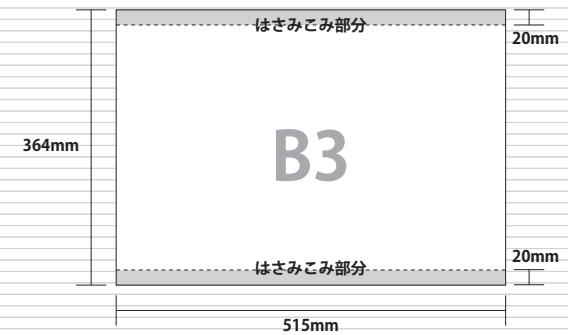

# まど上ポスター

どの車両に乗っても必ず掲出されている効率が良い媒体です。  
 反復訴求効果によって高い認知が期待できる媒体です。

### 車両掲出位置

掲出例

### ポスターサイズ

枠数	30		
サイズ	B3		
掲出枚数	102枚		
納品枚数	130枚	130枚	200枚
期間	1ヶ月	3ヶ月	6ヶ月
掲出料金	¥400,000	¥1,000,000	¥1,800,000