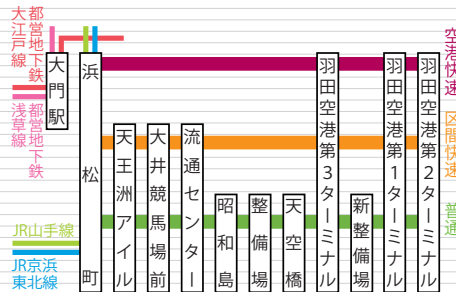

車両 広告

11 羽田・伊丹・関空 空港アクセス額面セット

羽田・伊丹・関空 空港アクセス額面セットは、羽田空港国内線・国際線にアクセスする東京モノレールの額面、伊丹空港から大阪の主要都市を結ぶ大阪モノレールの額面並びに関西国際空港から大阪・京都の主要都市を結ぶ関空特急はるかの額面をセットにした企画です。東阪の主要空港において、連動した展開が可能な企画です。

車両掲出位置

東京モノレールまど上ポスター

大阪モノレールドア横ポスター

関空特急はるかドア横ポスター

路線	媒体名	場所	サイズ	掲出枚数	納品枚数	掲出期間	掲出料金
羽田・伊丹 関空	東京モノレール	まど上ポスター	全線	B3(要裏貼)	102枚	130枚	1ヶ月 セット料金 680,000円
	大阪モノレール	ドア横ポスター	全線	B3	76枚	100枚	
	JR西日本	ドア横ポスター	関空特急はるか	B3	72枚	90枚	
羽田・関空 アセット	東京モノレール	まど上ポスター	全線	B3(要裏貼)	102枚	130枚	1ヶ月 セット料金 520,000円
	JR西日本	ドア横ポスター	関空特急はるか	B3	72枚	90枚	
羽田・伊丹 アセット	東京モノレール	まど上ポスター	全線	B3(要裏貼)	102枚	130枚	1ヶ月 セット料金 440,000円
	大阪モノレール	ドア横ポスター	全線	B3	76枚	100枚	