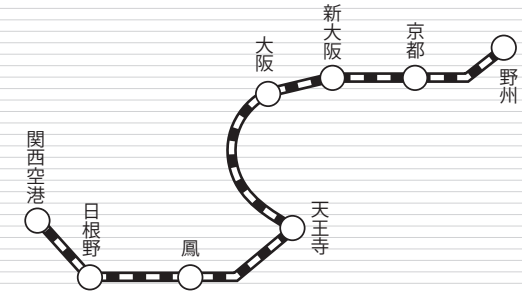

車両 広告

11 羽田・伊丹・関空 空港アクセス額面セット

羽田・伊丹・関空 空港アクセス額面セットは、羽田空港国内線・国際線にアクセスする東京モノレールの額面、伊丹空港から大阪の主要都市を結ぶ大阪モノレールの額面並びに関西国際空港から大阪・京都の主要都市を結ぶ関空特急はるかの額面をセットにした企画です。東阪の主要空港において、連動した展開が可能な企画です。

車両掲出位置

東京モノレールまど上ポスター

大阪モノレールドア横ポスター

関空特急はるかドア横ポスター

路線	媒体名	場所	サイズ	掲出枚数	納品枚数	掲出期間	掲出料金
羽田・伊丹 関空	東京モノレール	まど上ポスター	全線	B3(要裏貼)	102枚	130枚	1ヶ月 セット料金 680,000円
	大阪モノレール	ドア横ポスター	全線	B3	76枚	100枚	
	JR西日本	ドア横ポスター	関空特急はるか	B3	72枚	90枚	
羽田・関空 アセット	東京モノレール	まど上ポスター	全線	B3(要裏貼)	102枚	130枚	1ヶ月 セット料金 520,000円
	JR西日本	ドア横ポスター	関空特急はるか	B3	72枚	90枚	
羽田・伊丹 アセット	東京モノレール	まど上ポスター	全線	B3(要裏貼)	102枚	130枚	1ヶ月 セット料金 440,000円
	大阪モノレール	ドア横ポスター	全線	B3	76枚	100枚	