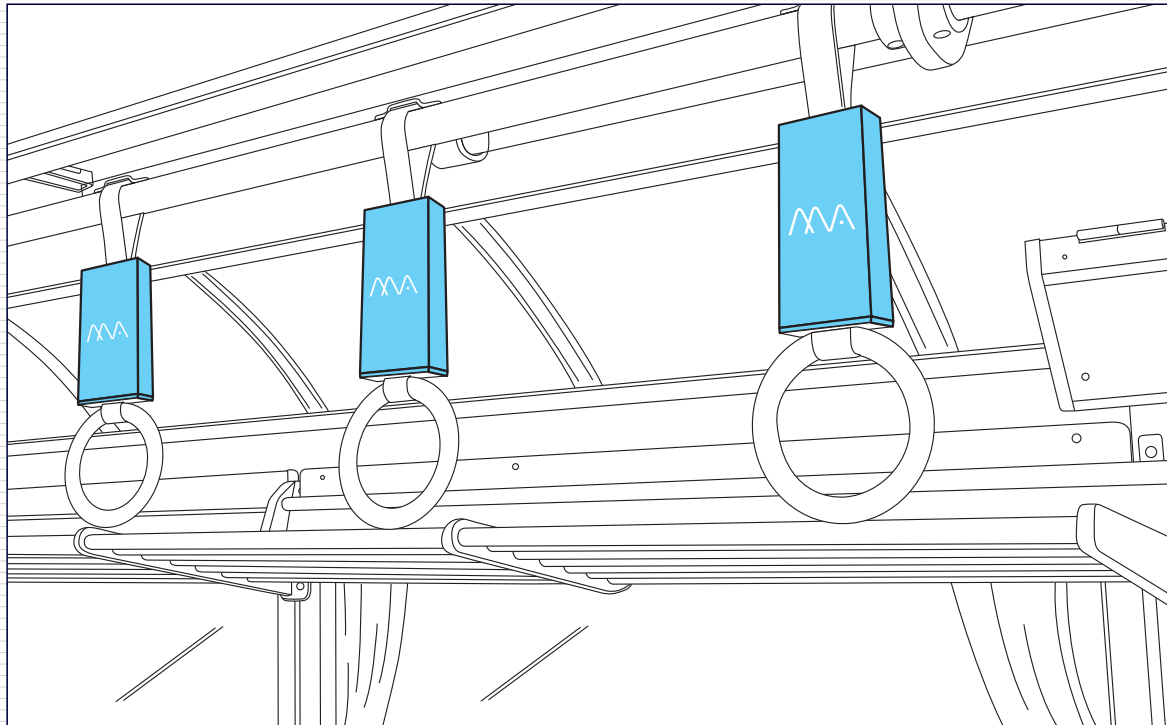

車両 8 広告

つり革広告

東京モノレールはスピード、カーブ共に大きく、つり革利用率が高いため
小さいながらも圧倒的な掲出量で、立っているお客様が必ず目にするインパクトのある媒体です。

車両掲出位置

掲出例

場 所	吊革部
サイズ(mm)	正面:H112×W58 側面:H112×W29
掲出枚数	104 枚
納品枚数	160 枚
期 間	1 ヶ月
掲出料金	¥150,000

備 考

- ・掲出作業日：土日祝日を除く毎日
- ・取付・撤去費は別途
- ・価格はすべて税抜き価格で表示しています
- ・長期の場合は納品枚数が変わります