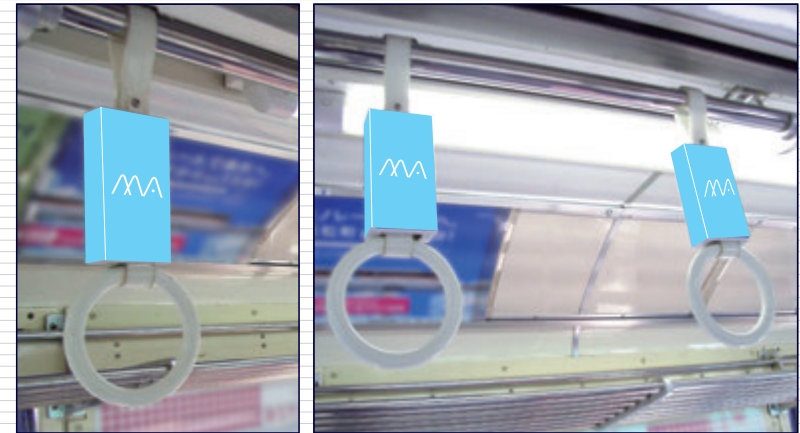

車両 8 広告

つり革広告

東京モノレールはスピード、カーブ共に大きく、つり革利用率が高いため
小さいながらも圧倒的な掲出量で、立っているお客様が必ず目にするインパクトのある媒体です。

車両掲出位置

掲出例

場 所	吊革部
サイズ(mm)	正面:H112×W58 側面:H112×W29
掲出枚数	104 枚
納品枚数	160 枚
期 間	1 ヶ月
掲出料金	¥150,000

備 考

- ・掲出作業日：土日祝日を除く毎日
- ・取付・撤去費は別途
- ・価格はすべて税抜き価格で表示しています
- ・長期の場合は納品枚数が変わります