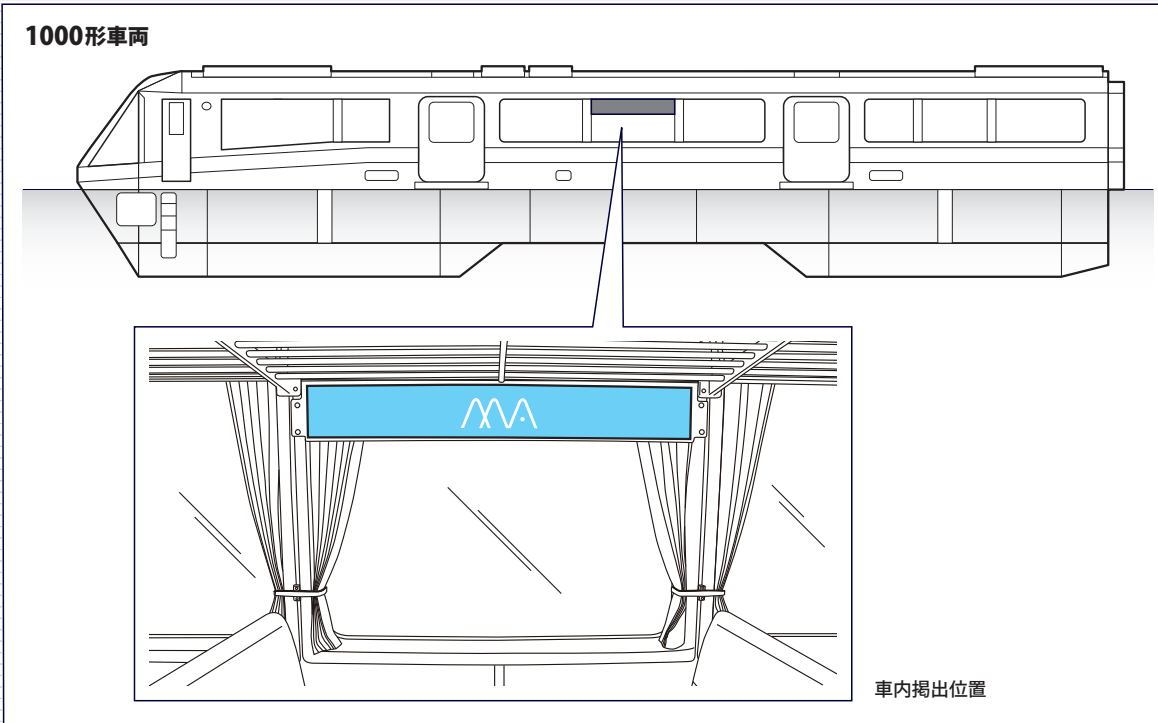

車両 広告

6 列車種別表示器裏 ステッカー

列車種別表示器の裏を有効に使ったロングサイズの広告です。ステッカー広告では他にない大型サイズで、座っている方にも立っている方にも視認性が高い媒体です。

車両掲出位置

1000形車両

車内掲出位置

掲出例(2000形)

掲出例(1000形)

場 所	列車種別表示器裏	
サイズ(mm)	1000形・10000形:H160×W1200	2000形:H220×W670
掲出枚数	78枚	24枚
納品枚数	120枚	45枚
期 間	1ヶ月	
掲出料金	¥240,000	

備 考

- ・掲出作業日：土日祝日を除く毎日
- ・取付・撤去費は別途
- ・1編成6枚×17編成
(10000形5編成・1000形8編成・2000形4編成)
- ・価格はすべて税抜き価格で表示しています