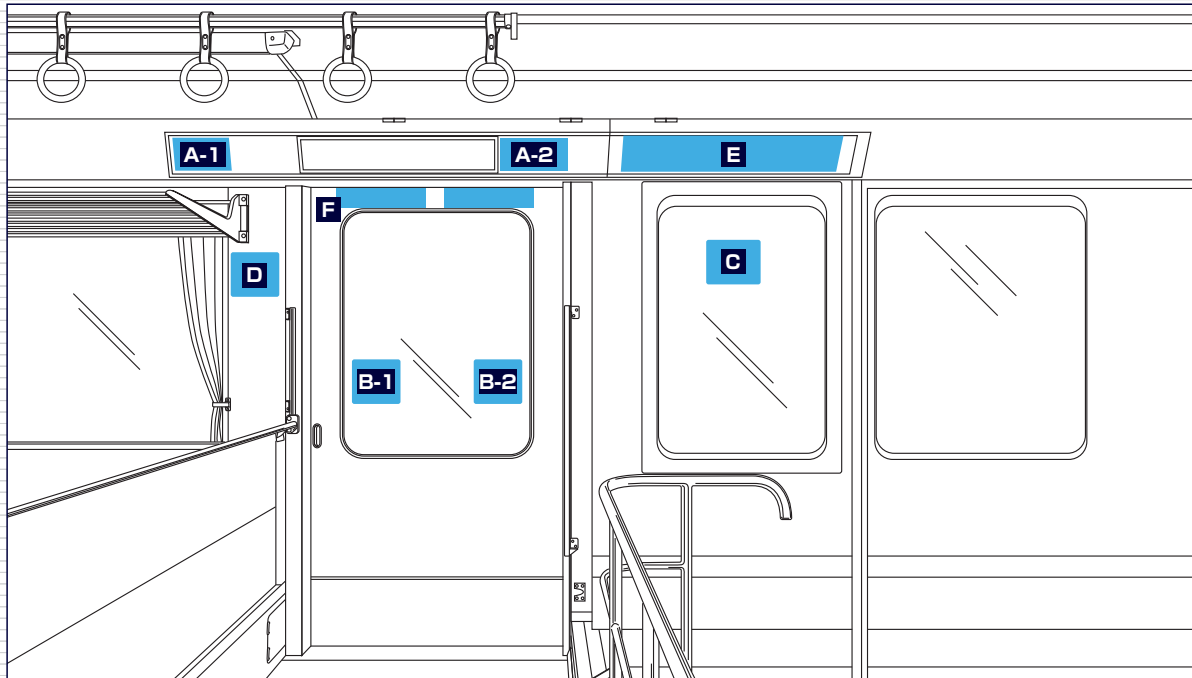

車両 広告

4

ステッカー各種

コンパクトながら注目度が抜群のステッカー広告は、目的や用途に合わせ、ドア周りを中心に様々なサイズがあり、訴求内容に合わせた選択が可能です。

車両掲出位置

掲出例 (1000形)

掲出例 (10000形)

媒体	A ドア上(全ドア)	B ドアガラス	C 戸袋	D ドア横	E 戸袋上部(ロング)	F ツインステッカー
サイズ(mm)	H120×W240	H165×W200	H165×W200	H165×W200	H130×W770	H60×W325
掲出枚数	408 枚	204 枚	102 枚	102 枚	48 枚	204 枚
納品枚数	600 枚	360 枚	150 枚	150 枚	80 枚	280 枚
掲出期間	1ヶ月					
掲出料金	¥600,000	¥360,000	¥120,000	¥120,000	¥100,000	¥160,000
編成	1編成24枚×17編成	1編成12枚×17編成	1編成6枚×17編成	1編成6枚×17編成	1編成6枚×8編成	1編成12枚×17編成

備考

- 掲出作業日：
土日祝日を除く毎日
- 取付・撤去費は別途
- 価格はすべて税抜き
価格で表示しています

A ドア上(全ドア)ステッカー

B ドアガラスステッカー

C 戸袋ステッカー

※車両タイプにより掲出場所が異なります。写真は1000形の掲出例

D ドア横ステッカー

E 戸袋上部(ロング)ステッカー