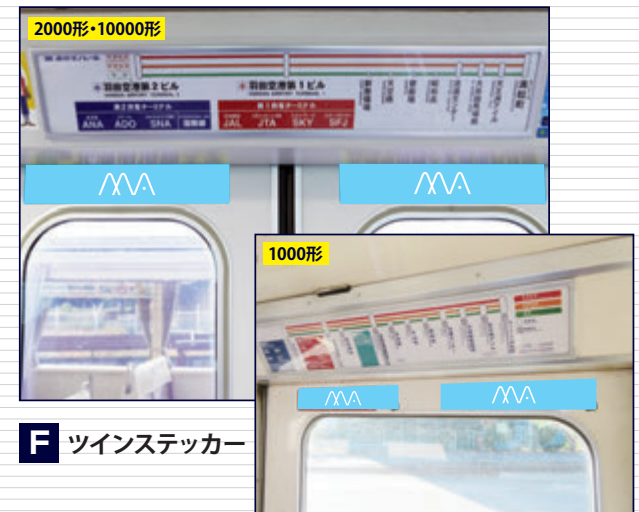

車両 広告

4

ステッカー各種

コンパクトながら注目度が抜群のステッカー広告は、目的や用途に合わせ、ドア周りを中心に様々なサイズがあり、訴求内容に合わせた選択が可能です。

車両掲出位置

掲出例 (1000形)

掲出例 (10000形)

媒体	A ドア上(全ドア)	B ドアガラス	C 戸袋	D ドア横	E 戸袋上部(ロング)	F ツインステッカー
サイズ(mm)	H120×W240	H165×W200	H165×W200	H165×W200	H130×W770	H60×W325
掲出枚数	408 枚	204 枚	102 枚	102 枚	48 枚	204 枚
納品枚数	600 枚	360 枚	150 枚	150 枚	80 枚	280 枚
掲出期間	1ヶ月					
掲出料金	¥600,000	¥360,000	¥120,000	¥120,000	¥100,000	¥160,000
編成	1編成24枚×17編成	1編成12枚×17編成	1編成6枚×17編成	1編成6枚×17編成	1編成6枚×8編成	1編成12枚×17編成

備考

- 掲出作業日：
土日祝日を除く毎日
- 取付・撤去費は別途
- 価格はすべて税抜き
価格で表示しています

A ドア上(全ドア)ステッカー

B ドアガラスステッカー

C 戸袋ステッカー

※車両タイプにより掲出場所が異なります。写真は1000形の掲出例

D ドア横ステッカー

E 戸袋上部(ロング)ステッカー