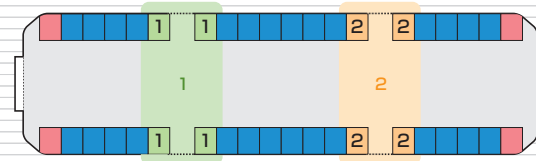

車両 3 広告

ドア横ポスター (2000 形枠)

ドアのすぐ横のお客様の目線に位置し、B3 サイズポスターをフレームに入れて掲出される人気の媒体です。
2000 形 4 編成の各車両 4 枚ずつに掲出し、ストーリー性のある複数ビジュアルでの展開も可能です。

車両掲出位置

掲出例

ポスターサイズ

場 所	2000 形車両
サ イ ズ	B3
掲出枚数	96 枚
納品枚数	120 枚
期 間	1 ヶ月
掲出料金	¥400,000

備 考

- ・掲出作業日：土日祝日を除く毎日
- ・1編成24枚掲出×4編成(2000形のみ)
- ・価格はすべて税抜き価格で表示しています

掲出位置

車両 3 広告

ドア横ポスター (10000 形枠)

ドアのすぐ横のお客様の目線に位置し、B3 サイズポスターをフレームに入れて掲出される人気の媒体です。
10000 形 5 編成の各車両 3~4 枚ずつに掲出し、ストーリー性のある複数ビジュアルでの展開も可能です。