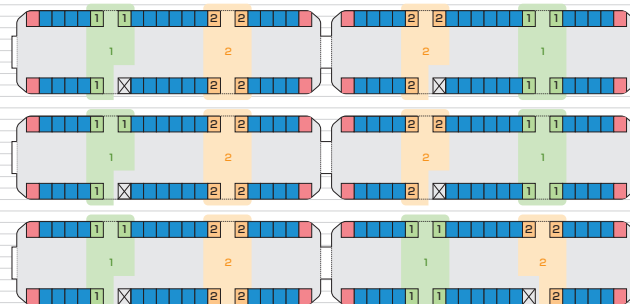

車両 3 広告

ドア横ポスター (2000 形枠)

ドアのすぐ横のお客様の目線に位置し、B3 サイズポスターをフレームに入れて掲出される人気の媒体です。
2000 形 4 編成の各車両 4 枚ずつに掲出し、ストーリー性のある複数ビジュアルでの展開も可能です。

車両掲出位置

掲出例

ポスターサイズ

場 所	2000 形車両
サ イ ズ	B3
掲出枚数	96 枚
納品枚数	120 枚
期 間	1 ヶ月
掲出料金	¥400,000

備 考

- ・掲出作業日：土日祝日を除く毎日
- ・1編成24枚掲出×4編成(2000形のみ)
- ・価格はすべて税抜き価格で表示しています

掲出位置

車両 3 広告

ドア横ポスター (10000 形枠)

ドアのすぐ横のお客様の目線に位置し、B3 サイズポスターをフレームに入れて掲出される人気の媒体です。
10000 形 5 編成の各車両 3~4 枚ずつに掲出し、ストーリー性のある複数ビジュアルでの展開も可能です。

車両掲出位置

掲出例

場 所	10000 形車両
サ イ ズ	B3
掲出枚数	105 枚
納品枚数	160 枚
期 間	1 ヶ月
掲出料金	¥480,000

備 考

- ・掲出作業日：土日祝日を除く毎日
- ・1 編成 21 枚掲出×5 編成 (10000 形のみ)
- ・価格はすべて税抜き価格で表示しています

掲出位置

ポスターサイズ