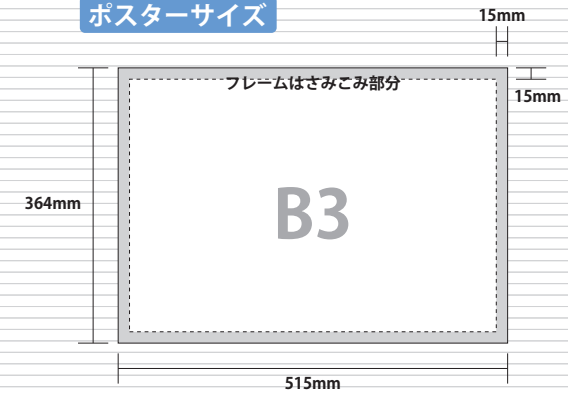

車両 3 広告

ドア横ポスター (2000 形枠)

ドアのすぐ横のお客様の目線に位置し、B3 サイズポスターをフレームに入れて掲出される人気の媒体です。
2000 形 4 編成の各車両 4 枚ずつに掲出し、ストーリー性のある複数ビジュアルでの展開も可能です。

車両掲出位置

掲出例

ポスターサイズ

場 所	2000 形車両
サ イ ズ	B3
掲出枚数	96 枚
納品枚数	120 枚
期 間	1 ヶ月
掲出料金	¥400,000

備 考

- ・掲出作業日：土日祝日を除く毎日
- ・1編成24枚掲出×4編成(2000形のみ)
- ・価格はすべて税抜き価格で表示しています

掲出位置

車両 3 広告

ドア横ポスター (10000 形枠)

ドアのすぐ横のお客様の目線に位置し、B3 サイズポスターをフレームに入れて掲出される人気の媒体です。
10000 形 5 編成の各車両 3~4 枚ずつに掲出し、ストーリー性のある複数ビジュアルでの展開も可能です。

車両掲出位置

掲出例

場 所	10000 形車両
サ イ ズ	B3
掲出枚数	105 枚
納品枚数	160 枚
期 間	1 ヶ月
掲出料金	¥480,000

備 考

- ・掲出作業日：土日祝日を除く毎日
- ・1 編成 21 枚掲出×5 編成 (10000 形のみ)
- ・価格はすべて税抜き価格で表示しています

掲出位置

ポスターサイズ