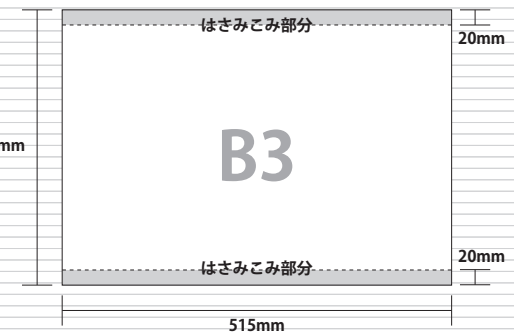

## まど上ポスター

どの車両に乗っても必ず掲出されている効率が良い媒体です。  
反復訴求効果によって高い認知が期待できる媒体です。

### 車両掲出位置

掲出例

### ポスターサイズ

サイズ	B3	B3 ワイド
掲出枚数		102 枚
納品枚数		130 枚
期 間		1 ヶ月
掲出料金	¥400,000	¥800,000