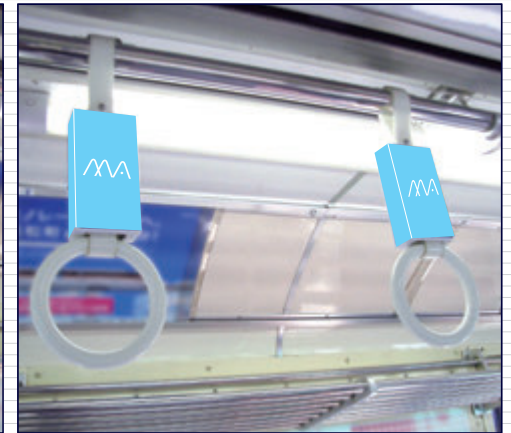

車両 8 広告

つり革広告

小さいながらも圧倒的な掲出量で、立っているお客様が必ず目にするインパクトのある媒体です。

車両掲出位置

掲出例

場所	吊革部
サイズ(mm)	正面:H112×W58 側面:H112×W29
掲出枚数	108枚
納品枚数	160枚
期間	1ヶ月
掲出料金	¥100,000

備考

- ・掲出作業日：土日祝日を除く毎日
- ・取付・撤去費は別途
- ・価格はすべて税抜き価格で表示しています
- ・長期の場合は納品枚数が変わります