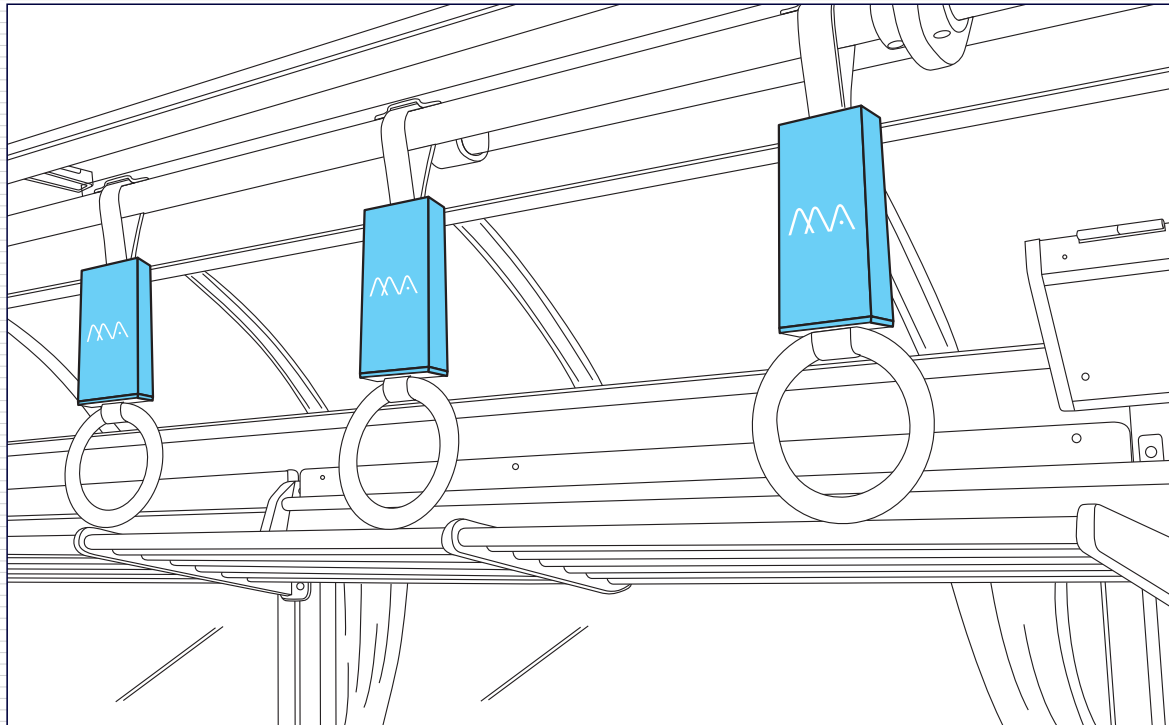

車両 8 広告

つり革広告

小さいながらも圧倒的な掲出量で、立っているお客様が必ず目にするインパクトのある媒体です。

車両掲出位置

掲出例

場所	吊革部
サイズ(mm)	正面:H112×W58 側面:H112×W29
掲出枚数	108枚
納品枚数	160枚
期間	1ヶ月
掲出料金	¥100,000

備考

- ・掲出作業日：土日祝日を除く毎日
- ・取付・撤去費は別途
- ・価格はすべて税抜き価格で表示しています
- ・長期の場合は納品枚数が変わります