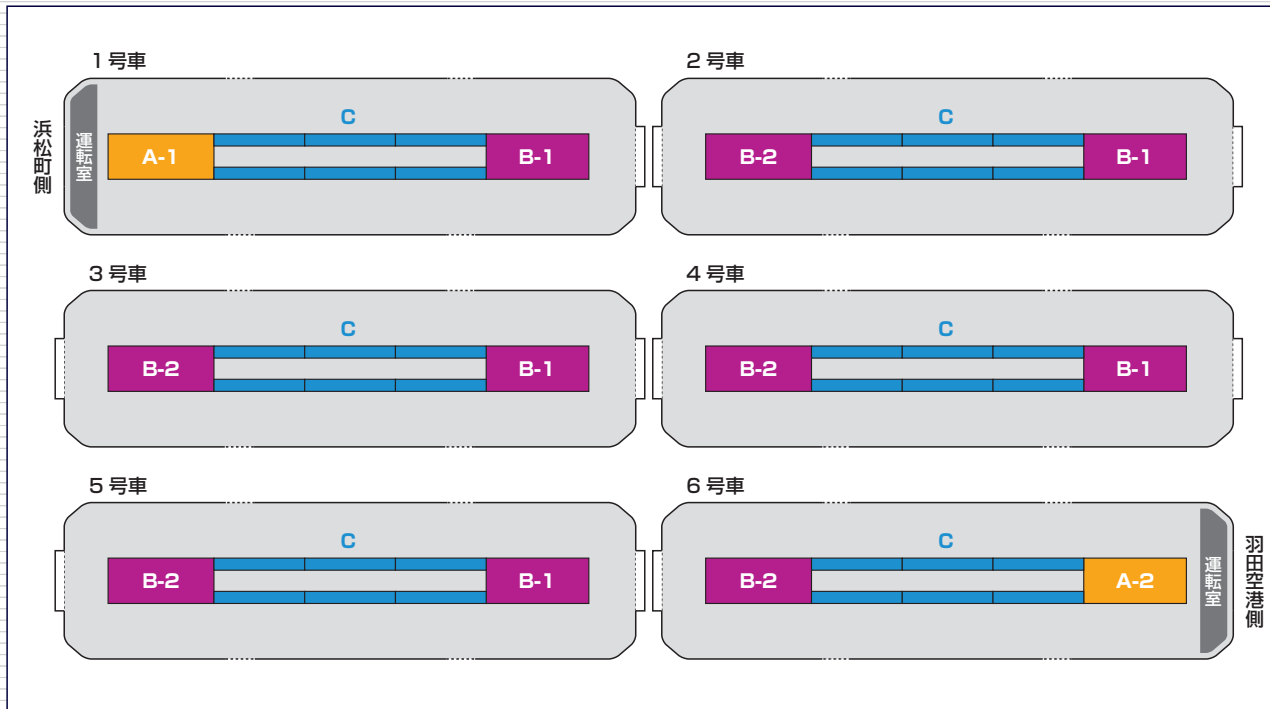

車両 広告

7

天井ステッカー

東京モノレールの車内天井部に掲出されるステッカー広告です。
車内広告の中では最大級のサイズで今までにない話題性の高い媒体です。

車両掲出位置

掲出例

場 所	10000形車両の天井部
サイズ (mm)	
掲 出 枚 数	・大型サイズ(H805×W3120):10枚 … B ・中型サイズ(H805×W2358):2枚 … A ・小型サイズ(H205×W7555):12枚 … C
期 間	1ヶ月
掲 出 料 金	1編成 ¥1,000,000
設 定 枠	最大3編成まで
そ の 他	別途ご用意いたしますテンプレートにデザインを落して入稿下さい。