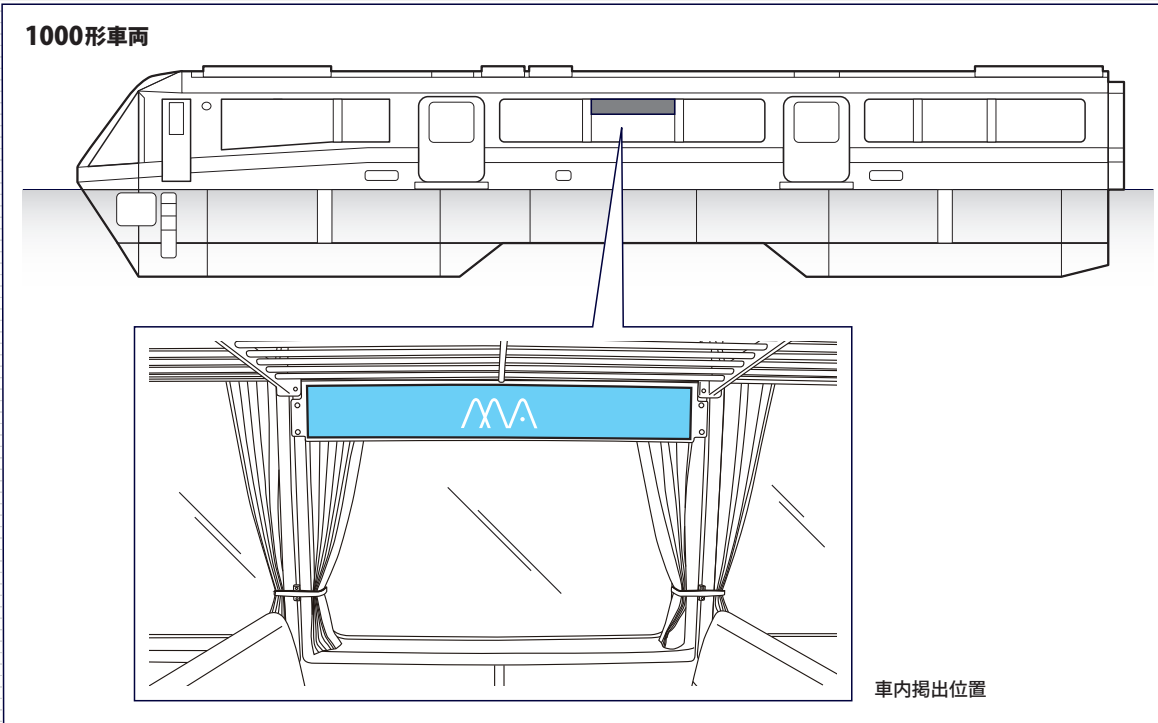

車両 広告

6

列車種別表示器裏 ステッカー

列車種別表示器の裏を有効に使ったロングサイズの広告です。ステッカー広告では他にない大型サイズで、注目度も抜群です。

車両掲出位置

1000形車両

車内掲出位置

掲出例(2000形)

掲出例(1000形)

場 所	列車種別表示器裏	
サイズ(mm)	1000形・10000形:H160×W1200	2000形:H220×W670
掲出枚数	78枚	24枚
納品枚数	120枚	45枚
期 間	1ヶ月	
掲出料金	¥160,000	

備 考

- ・掲出作業日：土日祝日を除く毎日
- ・取付・撤去費は別途
- ・1編成6枚×17編成
(10000形5編成・1000形8編成・2000形4編成)
- ・価格はすべて税抜き価格で表示しています