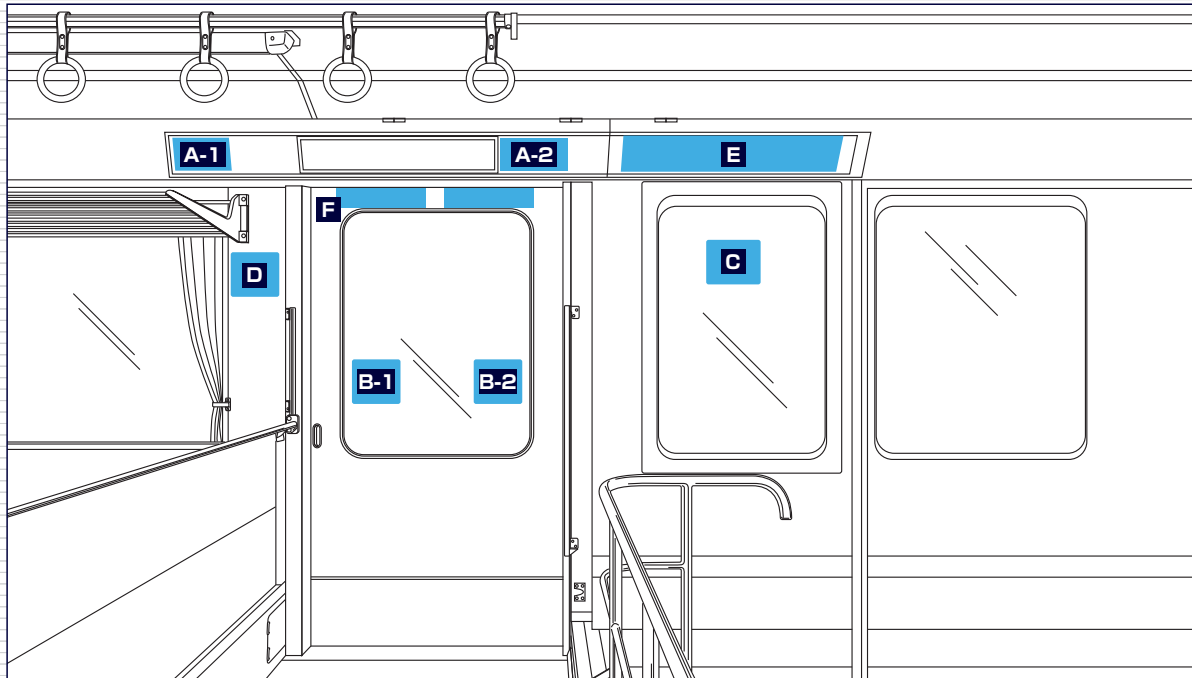

## 4

## ステッカー各種

コンパクトながら注目度が抜群のステッカー広告は、目的や用途に合わせ、様々な場所やサイズがあります。

### 車両掲出位置

掲出例 (1000形)

掲出例 (10000形)

媒体	A ドア上(全ドア)	B ドアガラス	C 戸袋	D ドア横	E 戸袋上部(ロング)	F ツインステッカー
サイズ(mm)	H120×W240	H165×W200	H165×W200	H165×W200	H130×W770	H60×W325
掲出枚数	408 枚	204 枚	102 枚	102 枚	48 枚	204 枚
納品枚数	600 枚	360 枚	150 枚	150 枚	80 枚	280 枚
掲出期間	1ヶ月					
掲出料金	¥450,000	¥240,000	¥90,000	¥90,000	¥70,000	¥120,000
編成	1編成24枚×17編成	1編成12枚×17編成	1編成6枚×17編成	1編成6枚×17編成	1編成6枚×8編成	1編成12枚×17編成