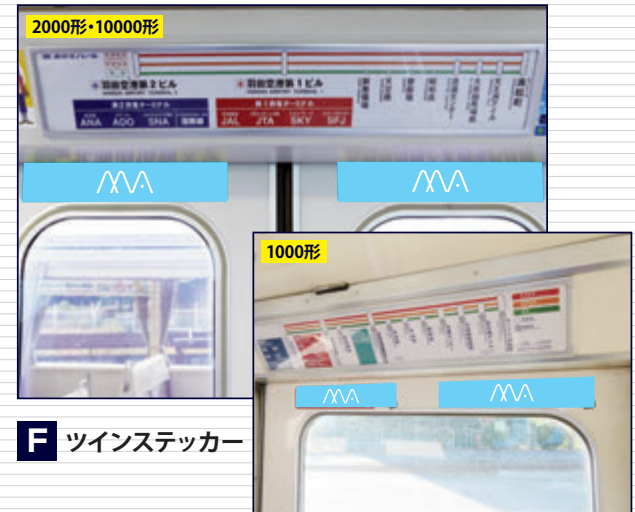

### 車両掲出位置

掲出例 (1000形)

掲出例 (10000形)

媒体	A ドア上(全ドア)	B ドアガラス	C 戸袋	D ドア横	E 戸袋上部(ロング)	F ツインステッカー
サイズ(mm)	H120×W240	H165×W200	H165×W200	H165×W200	H130×W770	H60×W325
掲出枚数	408 枚	204 枚	102 枚	102 枚	48 枚	204 枚
納品枚数	600 枚	360 枚	150 枚	150 枚	80 枚	280 枚
掲出期間	1ヶ月					
掲出料金	¥450,000	¥240,000	¥90,000	¥90,000	¥70,000	¥120,000
編成	1編成24枚×17編成	1編成12枚×17編成	1編成6枚×17編成	1編成6枚×17編成	1編成6枚×8編成	1編成12枚×17編成

### 備考

- 掲出作業日：  
土日祝日を除く毎日
- 取付・撤去費は別途
- 価格はすべて税抜き  
価格で表示しています

**A** ドア上(全ドア)ステッカー

**B** ドアガラスステッカー

**C** 戸袋ステッカー

※車両タイプにより掲出場所が異なります。写真は1000形の掲出例

**D** ドア横ステッカー

**E** 戸袋上部(ロング)ステッカー