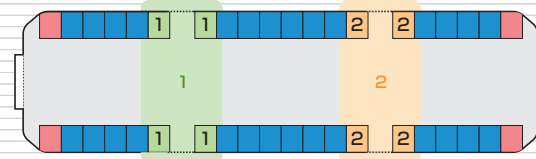

車両 3 広告

ドア横ポスター (2000 形枠)

ドアのすぐ横のお客様の目線に位置し、B3 サイズポスターをフレームに入れて掲出される注目度が高い媒体です。
2000 形 4 編成の各車両 4 枚ずつの掲出で、ストーリー性のある複数ビジュアルでの展開も可能です。

車両掲出位置

掲出例

ポスターサイズ

場 所	2000 形車両
サ イ ズ	B3
掲出枚数	96 枚
納品枚数	120 枚
期 間	1 ヶ月
掲出料金	¥300,000

備 考

- ・ 掲出作業日：土日祝日を除く毎日
- ・ 1 編成 24 枚掲出 × 4 編成 (2000 形のみ)
- ・ 価格はすべて税抜き価格で表示しています

掲出位置

車両 3 広告

ドア横ポスター (10000 形枠)

ドアのすぐ横のお客様の目線に位置し、B3 サイズポスターをフレームに入れて掲出される注目度が高い媒体です。
10000 形 5 編成の各車両 3~4 枚ずつの掲出で、ストーリー性のある複数ビジュアルでの展開も可能です。