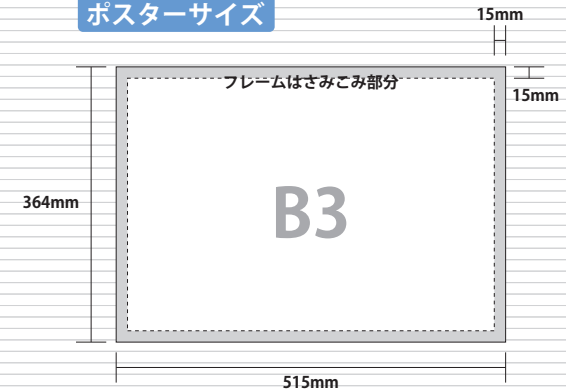

車両 3 広告

ドア横ポスター (2000 形枠)

ドアのすぐ横のお客様の目線に位置し、B3 サイズポスターをフレームに入れて掲出される注目度が高い媒体です。
2000 形 4 編成の各車両 4 枚ずつの掲出で、ストーリー性のある複数ビジュアルでの展開も可能です。

車両掲出位置

掲出例

ポスターサイズ

場 所	2000 形車両
サ イ ズ	B3
掲出枚数	96 枚
納品枚数	120 枚
期 間	1 ヶ月
掲出料金	¥300,000

備 考

- ・ 掲出作業日：土日祝日を除く毎日
- ・ 1 編成 24 枚掲出 × 4 編成 (2000 形のみ)
- ・ 価格はすべて税抜き価格で表示しています

掲出位置

車両 3 広告

ドア横ポスター (10000 形枠)

ドアのすぐ横のお客様の目線に位置し、B3 サイズポスターをフレームに入れて掲出される注目度が高い媒体です。
10000 形 5 編成の各車両 3~4 枚ずつの掲出で、ストーリー性のある複数ビジュアルでの展開も可能です。

車両掲出位置

掲出例

場 所	10000 形車両
サ イ ズ	B3
掲出枚数	105 枚
納品枚数	160 枚
期 間	1 ヶ月
掲出料金	¥375,000

備 考

- ・掲出作業日：土日祝日を除く毎日
- ・1 編成 21 枚掲出×5 編成 (10000 形のみ)
- ・価格はすべて税抜き価格で表示しています

掲出位置

ポスターサイズ