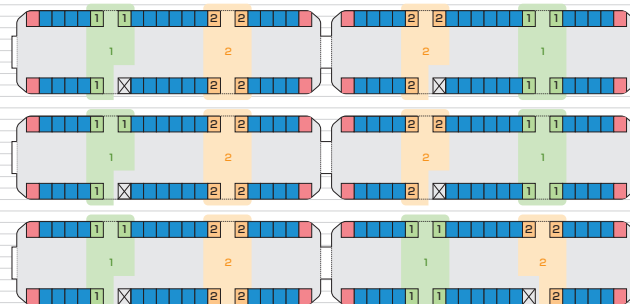

車両 3 広告

ドア横ポスター (2000 形枠)

ドアのすぐ横のお客様の目線に位置し、B3 サイズポスターをフレームに入れて掲出される注目度が高い媒体です。
2000 形 4 編成の各車両 4 枚ずつの掲出で、ストーリー性のある複数ビジュアルでの展開も可能です。

車両掲出位置

掲出例

ポスターサイズ

場 所	2000 形車両
サ イ ズ	B3
掲出枚数	96 枚
納品枚数	120 枚
期 間	1 ヶ月
掲出料金	¥300,000

備 考

- ・ 掲出作業日：土日祝日を除く毎日
- ・ 1 編成 24 枚掲出 × 4 編成 (2000 形のみ)
- ・ 価格はすべて税抜き価格で表示しています

掲出位置

車両 3 広告

ドア横ポスター (10000 形枠)

ドアのすぐ横のお客様の目線に位置し、B3 サイズポスターをフレームに入れて掲出される注目度が高い媒体です。
10000 形 5 編成の各車両 3~4 枚ずつの掲出で、ストーリー性のある複数ビジュアルでの展開も可能です。

車両掲出位置

掲出例

場 所	10000 形車両
サ イ ズ	B3
掲出枚数	105 枚
納品枚数	160 枚
期 間	1 ヶ月
掲出料金	¥375,000

備 考

- ・掲出作業日：土日祝日を除く毎日
- ・1 編成 21 枚掲出×5 編成 (10000 形のみ)
- ・価格はすべて税抜き価格で表示しています

掲出位置

ポスターサイズ