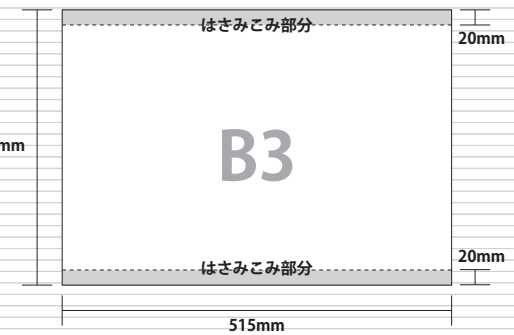

# まど上ポスター

中づりポスターよりも長い掲出期間でありながらリーズナブルな料金となっており、反復訴求効果によって高い認知が期待できる媒体です。

### 車両掲出位置

掲出例

### ポスターサイズ

サイズ	B3	B3 ワイド
掲出枚数		102 枚
納品枚数		130 枚
期 間		1 ヶ月
掲出料金	¥300,000	¥600,000