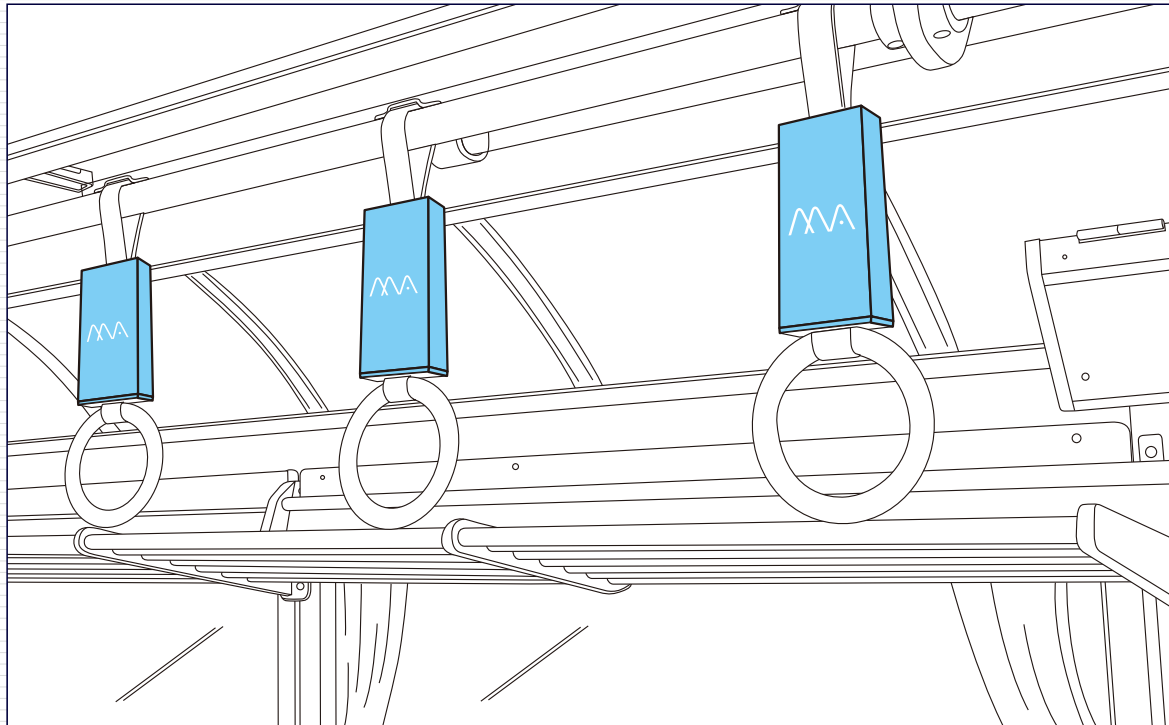

車両 8 広告

つり革広告

小さいながらも圧倒的な掲出量で、立っているお客様が必ず目にするインパクトのある媒体です。

車両掲出位置

掲出例

場 所	吊革部
サイズ(mm)	正面:H112×W58 側面:H112×W29
掲出枚数	108 枚
納品枚数	160 枚
期 間	1 ヶ月
掲出料金	¥100,000

備 考

- ・掲出作業日：土日祝日を除く毎日
- ・取付・撤去費は別途
- ・価格はすべて税抜き価格で表示しています