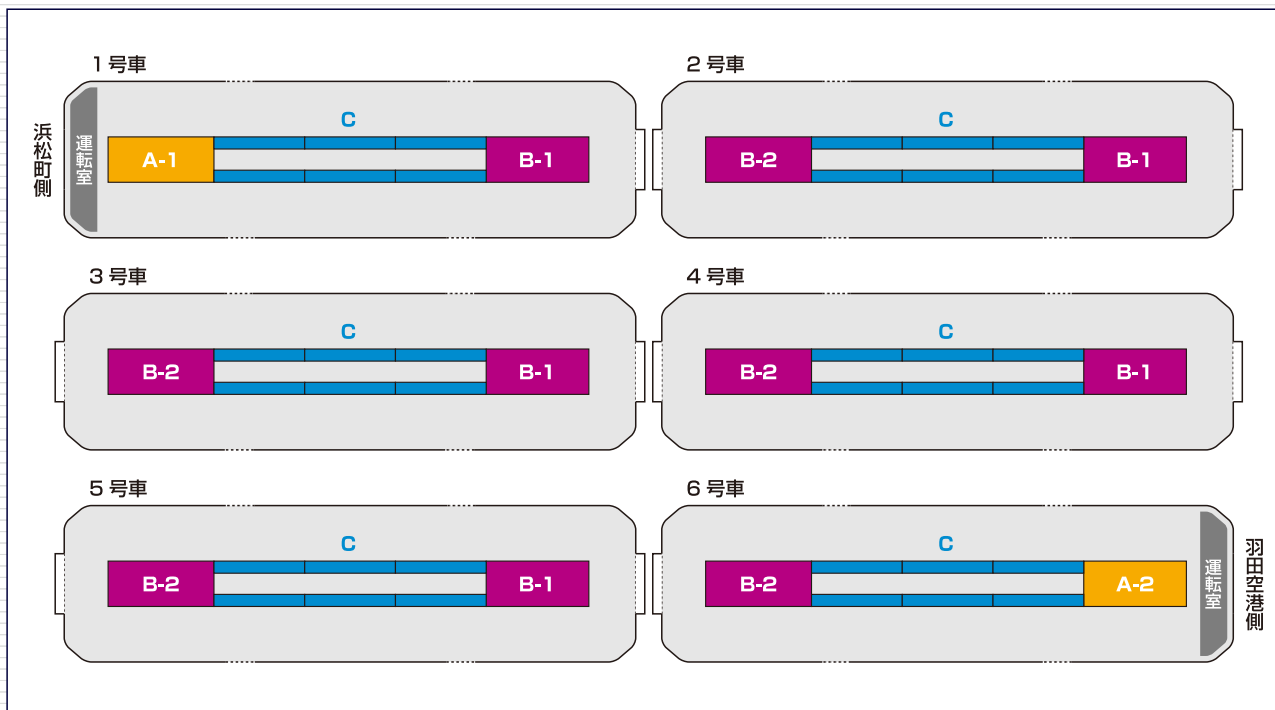

## 天井ステッカー

東京モノレールの車内天井部に掲出されるステッカー広告です。  
車内広告の中では最大級のサイズで今までにない話題性の高い媒体です。

### 車両掲出位置

掲出例

場 所	10000形車両の天井部
サイズ (mm) 掲 出 枚 数	・大型サイズ(H805×W3120): 10枚 …… <b>B</b> ・中型サイズ(H805×W2358): 2枚 …… <b>A</b> ・小型サイズ(H205×W7555): 12枚 …… <b>C</b>
期 間	1ヶ月
掲 出 料 金	1編成 ¥1,000,000
設 定 枠	最大3編成まで
そ の 他	別途ご用意いたしますテンプレートにデザインを落して入稿下さい。