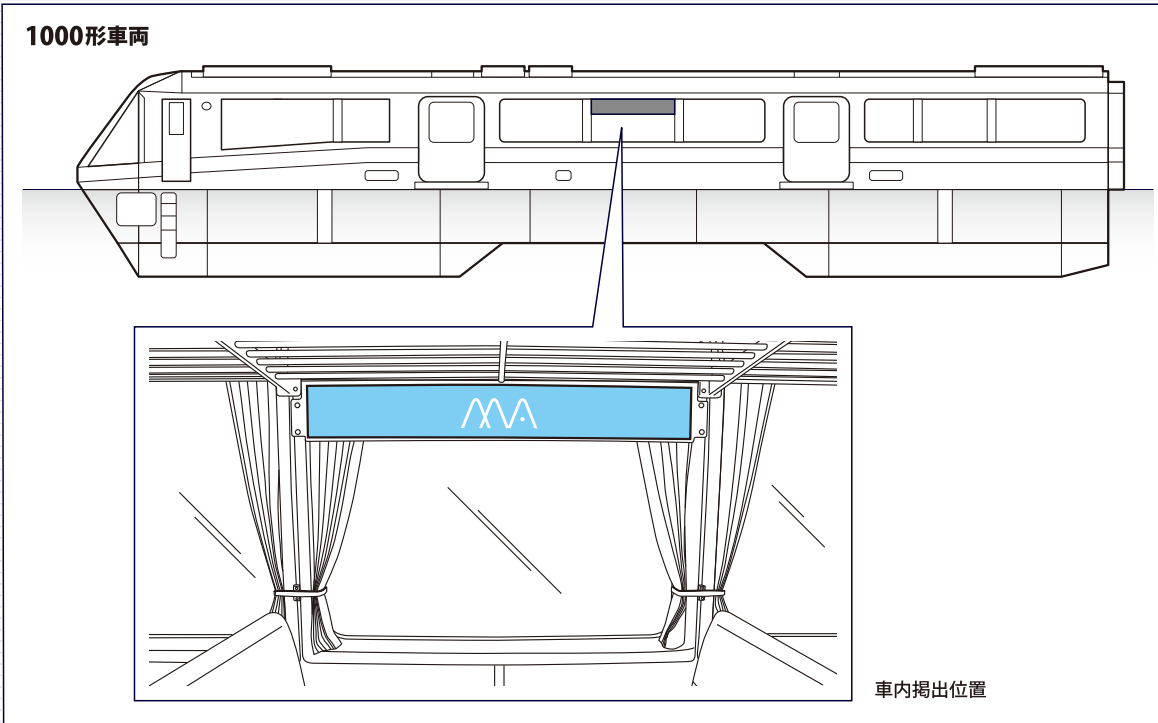

車両 広告

6 列車種別表示器裏 ステッカー

列車種別表示器の裏を有効に使ったロングサイズの広告です。ステッカー広告では他にない大型サイズで、注目度も抜群です。

車両掲出位置

1000形車両

車内掲出位置

掲出例(2000形)

掲出例(1000形)

場 所	列車種別表示器裏	
サイズ(mm)	1000形・10000形:H160×W1200	2000形:H220×W670
掲出枚数	84 枚	24 枚
納品枚数	120 枚	45 枚
期 間	1 ヶ月	
掲出料金	¥160,000	

備 考

- ・掲出作業日：土日祝日を除く毎日
- ・取付・撤去費は別途
- ・1編成6枚×18編成
(10000形5編成・1000形9編成・2000形4編成)
- ・価格はすべて税抜き価格で表示しています