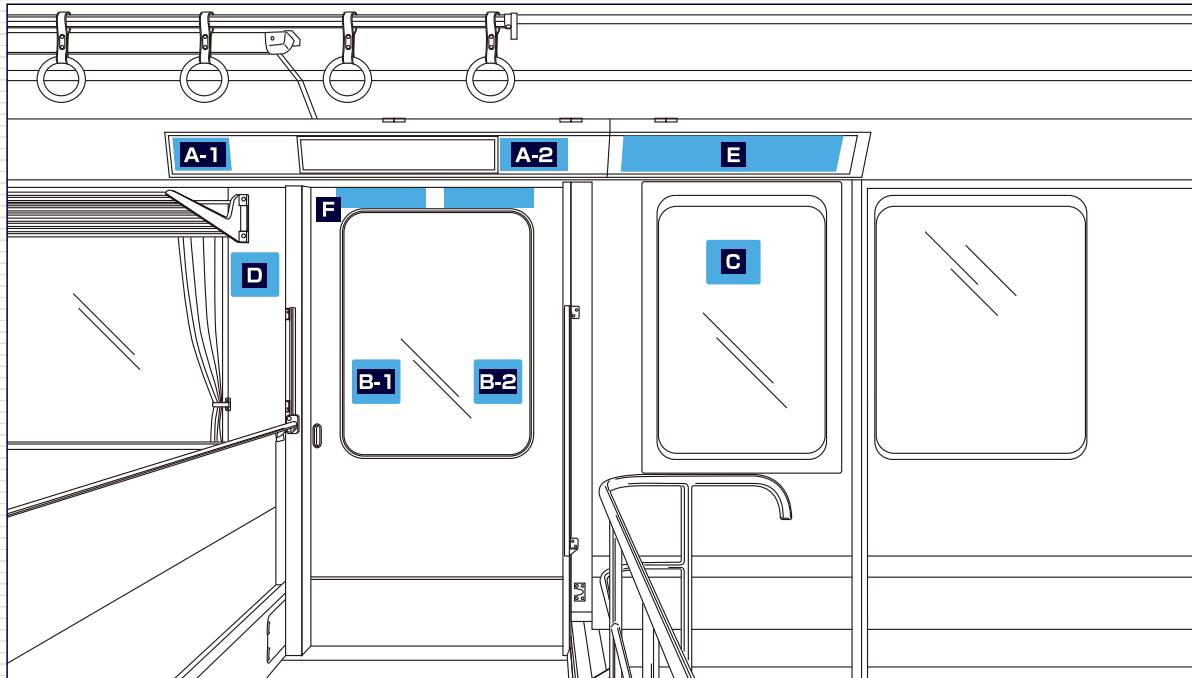

車両 広告

4

ステッカー各種

コンパクトながら注目度が抜群のステッカー広告は、目的や用途に合わせ、様々な場所やサイズがあります。

車両掲出位置

掲出例 (1000形)

掲出例 (10000形)

| 媒体 | A ドア上(全ドア) | B ドアガラス | C 戸袋 | D ドア横 | E 戸袋上部(ロング) | F ツインステッカー |
|---------|-------------|-------------|------------|------------|-------------|-------------|
| サイズ(mm) | H120×W240 | H165×W200 | H165×W200 | H165×W200 | H130×W770 | H60×W325 |
| 掲出枚数 | 432 枚 | 216 枚 | 108 枚 | 108 枚 | 54 枚 | 216 枚 |
| 納品枚数 | 600 枚 | 360 枚 | 150 枚 | 150 枚 | 80 枚 | 280 枚 |
| 掲出期間 | 1 ヶ月 | | | | | |
| 掲出料金 | ¥450,000 | ¥240,000 | ¥90,000 | ¥90,000 | ¥70,000 | ¥120,000 |
| 編成 | 1編成24枚×18編成 | 1編成12枚×18編成 | 1編成6枚×18編成 | 1編成6枚×18編成 | 1編成6枚×9編成 | 1編成12枚×18編成 |

備考

- 掲出作業日：
土日祝日を除く毎日
- 取付・撤去費は別途
- 価格はすべて税抜き
価格で表示しています

A ドア上(全ドア)ステッカー

B ドアガラスステッカー

C 戸袋ステッカー

※車両タイプにより掲出場所が異なります。写真は1000形の掲出例

D ドア横ステッカー

E 戸袋上部(ロング)ステッカー