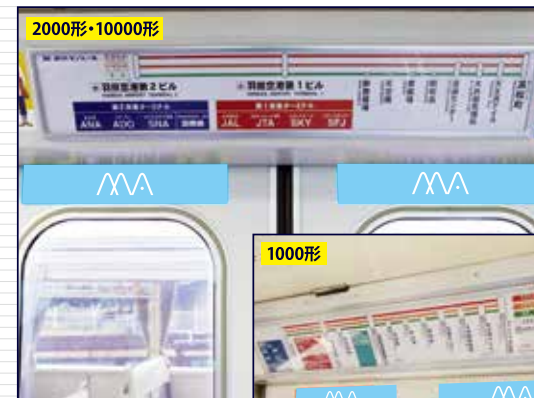

車両 広告

4

ステッカー各種

コンパクトながら注目度が抜群のステッカー広告は、目的や用途に合わせ、様々な場所やサイズがあります。

車両掲出位置

掲出例 (1000形)

掲出例 (10000形)

| 媒体 | A ドア上(全ドア) | B ドアガラス | C 戸袋 | D ドア横 | E 戸袋上部(ロング) | F ツインステッカー |
|---------|-------------|-------------|------------|------------|-------------|-------------|
| サイズ(mm) | H120×W240 | H165×W200 | H165×W200 | H165×W200 | H130×W770 | H60×W325 |
| 掲出枚数 | 432 枚 | 216 枚 | 108 枚 | 108 枚 | 54 枚 | 216 枚 |
| 納品枚数 | 600 枚 | 360 枚 | 150 枚 | 150 枚 | 80 枚 | 280 枚 |
| 掲出期間 | 1 ヶ月 | | | | | |
| 掲出料金 | ¥450,000 | ¥240,000 | ¥90,000 | ¥90,000 | ¥70,000 | ¥120,000 |
| 編成 | 1編成24枚×18編成 | 1編成12枚×18編成 | 1編成6枚×18編成 | 1編成6枚×18編成 | 1編成6枚×9編成 | 1編成12枚×18編成 |

備考

- 掲出作業日：
土日祝日を除く毎日
- 取付・撤去費は別途
- 価格はすべて税抜き
価格で表示しています

A ドア上(全ドア)ステッカー

B ドアガラスステッカー

C 戸袋ステッカー

※車両タイプにより掲出場所が異なります。写真は1000形の掲出例

D ドア横ステッカー

E 戸袋上部(ロング)ステッカー