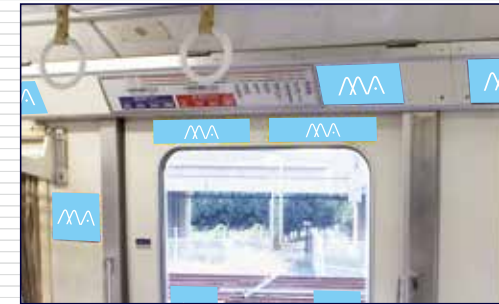

車両 広告

4

ステッカー各種

コンパクトながら注目度が抜群のステッカー広告は、目的や用途に合わせ、様々な場所やサイズがあります。

車両掲出位置

掲出例 (1000形)

掲出例 (10000形)

| 媒体 | A ドア上(全ドア) | B ドアガラス | C 戸袋 | D ドア横 | E 戸袋上部(ロング) | F ツインステッカー |
|---------|-------------|-------------|------------|------------|-------------|-------------|
| サイズ(mm) | H120×W240 | H165×W200 | H165×W200 | H165×W200 | H130×W770 | H60×W325 |
| 掲出枚数 | 432 枚 | 216 枚 | 108 枚 | 108 枚 | 54 枚 | 216 枚 |
| 納品枚数 | 600 枚 | 360 枚 | 150 枚 | 150 枚 | 80 枚 | 280 枚 |
| 掲出期間 | 1 ヶ月 | | | | | |
| 掲出料金 | ¥450,000 | ¥240,000 | ¥90,000 | ¥90,000 | ¥70,000 | ¥120,000 |
| 編成 | 1編成24枚×18編成 | 1編成12枚×18編成 | 1編成6枚×18編成 | 1編成6枚×18編成 | 1編成6枚×9編成 | 1編成12枚×18編成 |