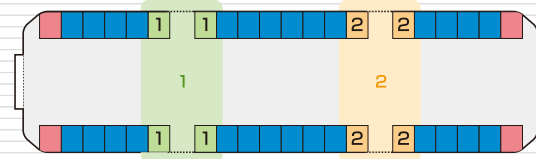

車両 3 広告

ドア横ポスター (2000形枠)

ドアのすぐ横のお客様の目線に位置し、B3サイズポスターをフレームに入れて掲出される注目度が高い媒体です。
2000形4編成の各車両4枚ずつの掲出で、ストーリー性のある複数ビジュアルでの展開も可能です。

車両掲出位置

掲出例

ポスターサイズ

場 所	2000形車両
サ イ ズ	B3
掲出枚数	96枚
納品枚数	120枚
期 間	1ヶ月
掲出料金	¥300,000

備 考

- ・掲出作業日：土日祝日を除く毎日
- ・1編成24枚掲出×4編成(2000形のみ)
- ・価格はすべて税抜き価格で表示しています

掲出位置

車両 3 広告

ドア横ポスター (10000 形枠)

ドアのすぐ横のお客様の目線に位置し、B3 サイズポスターをフレームに入れて掲出される注目度が高い媒体です。
10000 形 5 編成の各車両 3~4 枚ずつの掲出で、ストーリー性のある複数ビジュアルでの展開も可能です。