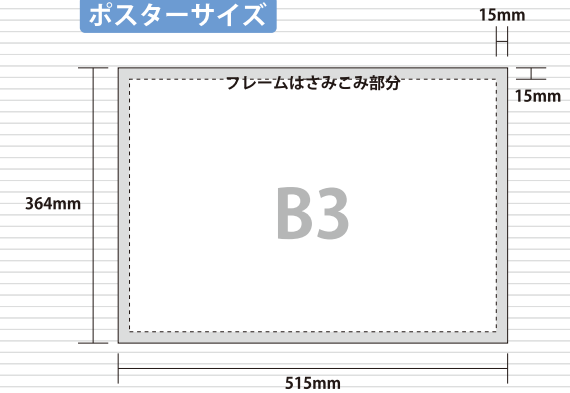

車両 3 広告

ドア横ポスター (2000形枠)

ドアのすぐ横のお客様の目線に位置し、B3サイズポスターをフレームに入れて掲出される注目度が高い媒体です。
2000形4編成の各車両4枚ずつの掲出で、ストーリー性のある複数ビジュアルでの展開も可能です。

車両掲出位置

掲出例

ポスターサイズ

場 所	2000形車両
サ イ ズ	B3
掲出枚数	96枚
納品枚数	120枚
期 間	1ヶ月
掲出料金	¥300,000

備 考

- ・掲出作業日：土日祝日を除く毎日
- ・1編成24枚掲出×4編成(2000形のみ)
- ・価格はすべて税抜き価格で表示しています

掲出位置

車両 3 広告

ドア横ポスター (10000 形枠)

ドアのすぐ横のお客様の目線に位置し、B3 サイズポスターをフレームに入れて掲出される注目度が高い媒体です。
10000 形 5 編成の各車両 3~4 枚ずつの掲出で、ストーリー性のある複数ビジュアルでの展開も可能です。

車両掲出位置

掲出例

場 所	10000 形車両
サ イ ズ	B3
掲出枚数	105 枚
納品枚数	160 枚
期 間	1 ヶ月
掲出料金	¥375,000

備 考

- ・掲出作業日：土日祝日を除く毎日
- ・1 編成 21 枚掲出×5 編成 (10000 形のみ)
- ・価格はすべて税抜き価格で表示しています

掲出位置

ポスターサイズ