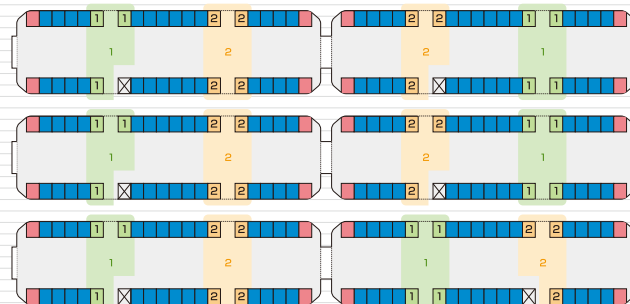

車両 3 広告

ドア横ポスター (2000形枠)

ドアのすぐ横のお客様の目線に位置し、B3サイズポスターをフレームに入れて掲出される注目度が高い媒体です。
2000形4編成の各車両4枚ずつの掲出で、ストーリー性のある複数ビジュアルでの展開も可能です。

車両掲出位置

掲出例

ポスターサイズ

場 所	2000形車両
サ イ ズ	B3
掲出枚数	96枚
納品枚数	120枚
期 間	1ヶ月
掲出料金	¥300,000

備 考

- ・掲出作業日：土日祝日を除く毎日
- ・1編成24枚掲出×4編成(2000形のみ)
- ・価格はすべて税抜き価格で表示しています

掲出位置

車両 3 広告

ドア横ポスター (10000 形枠)

ドアのすぐ横のお客様の目線に位置し、B3 サイズポスターをフレームに入れて掲出される注目度が高い媒体です。
10000 形 5 編成の各車両 3~4 枚ずつの掲出で、ストーリー性のある複数ビジュアルでの展開も可能です。

車両掲出位置

掲出例

場 所	10000 形車両
サ イ ズ	B3
掲出枚数	105 枚
納品枚数	160 枚
期 間	1 ヶ月
掲出料金	¥375,000

備 考

- ・掲出作業日：土日祝日を除く毎日
- ・1 編成 21 枚掲出×5 編成 (10000 形のみ)
- ・価格はすべて税抜き価格で表示しています

掲出位置

ポスターサイズ