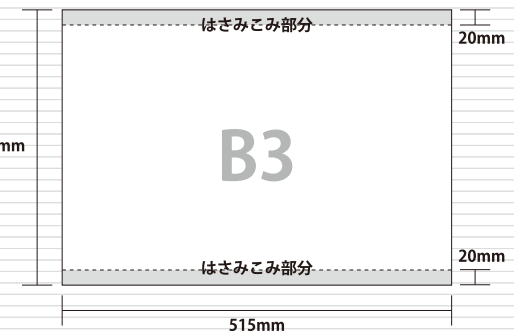

車両 広告

2

まど上ポスター

中づりポスターよりも長い掲出期間でありながらリーズナブルな料金となっており、反復訴求効果によって高い認知が期待できる媒体です。

車両掲出位置

掲出例

ポスターサイズ

サイズ	B3	B3 ワイド
掲出枚数		108 枚
納品枚数		130 枚
期 間		1 ヶ月
掲出料金	¥300,000	¥600,000

備 考

- ・掲出作業日: 土日祝日を除く毎日
- ・要裏貼: コートポール 53kg
- ・1編成6両中各車両1枚掲出×18編成(掲出場所指定不可)
- ・価格はすべて税抜き価格で表示しています

設定枠数: 30枠