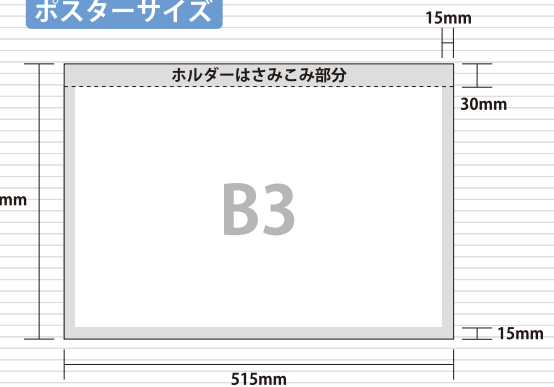

## 中張りポスター

乗車されるお客様の目線の位置に掲出される注目度の高い媒体です。  
タイムリーな情報を発信することができますので、即効性に優れています。

### 車両掲出位置

10000形

2000形

掲出例

### ポスターサイズ

※2枚の場合

サイズ	B3	
掲出枚数	45枚	90枚
納品枚数	80枚	120枚
期間	7日	7日
掲出料金	¥100,000	¥182,000