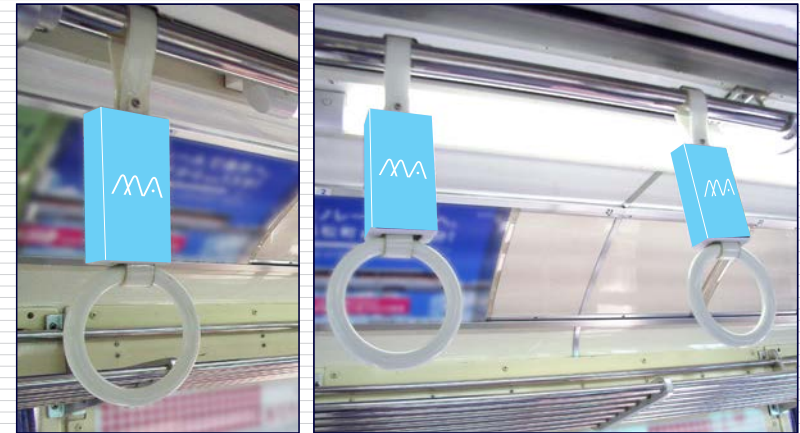

車両 8 広告

つり革広告

小さいながらも圧倒的な掲出量で、立っているお客様が必ず目にするインパクトのある媒体です。

車両掲出位置

掲出例

場 所	吊革部
サイズ(mm)	正面:H112×W58 側面:H112×W29
掲出枚数	108 枚
納品枚数	160 枚
期 間	1 ヶ月
掲出料金	¥100,000

備 考

- ・掲出作業日：土日祝日を除く毎日
- ・取付・撤去費は別途
- ・価格はすべて税抜き価格で表示しています