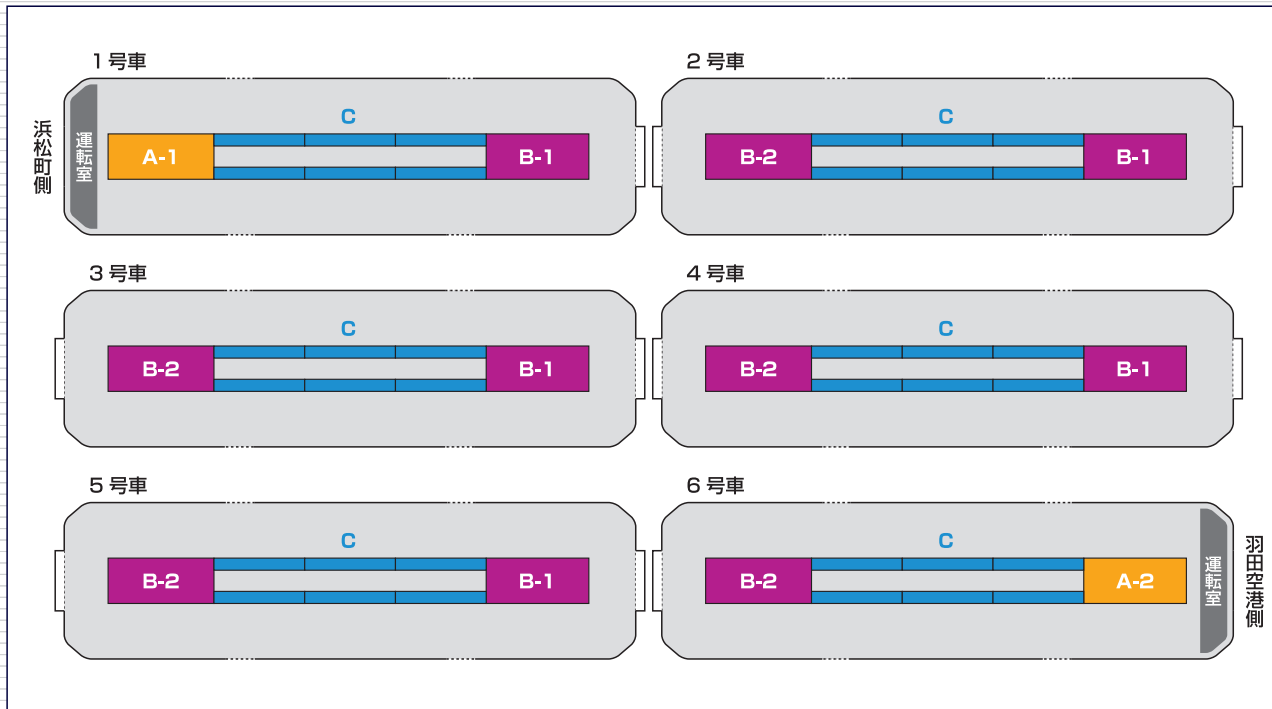

車両 広告

7 天井ステッカー広告

東京モノレールの車内天井部に掲出されるステッカー広告です。
車内広告の中では最大級のサイズで今までにない話題性の高い媒体です。

車両掲出位置

掲出例

場 所	10000形車両の天井部
サイズ (mm) 掲 出 枚 数	・大型サイズ(H805×W3120): 10枚 …… B ・中型サイズ(H805×W2358): 2枚 …… A ・小型サイズ(H205×W7555): 12枚 …… C
期 間	1ヶ月
掲 出 料 金	1編成 ¥1,000,000
設 定 枠	最大3編成まで
そ の 他	別途ご用意いたしますテンプレートにデザインを落して入稿下さい。