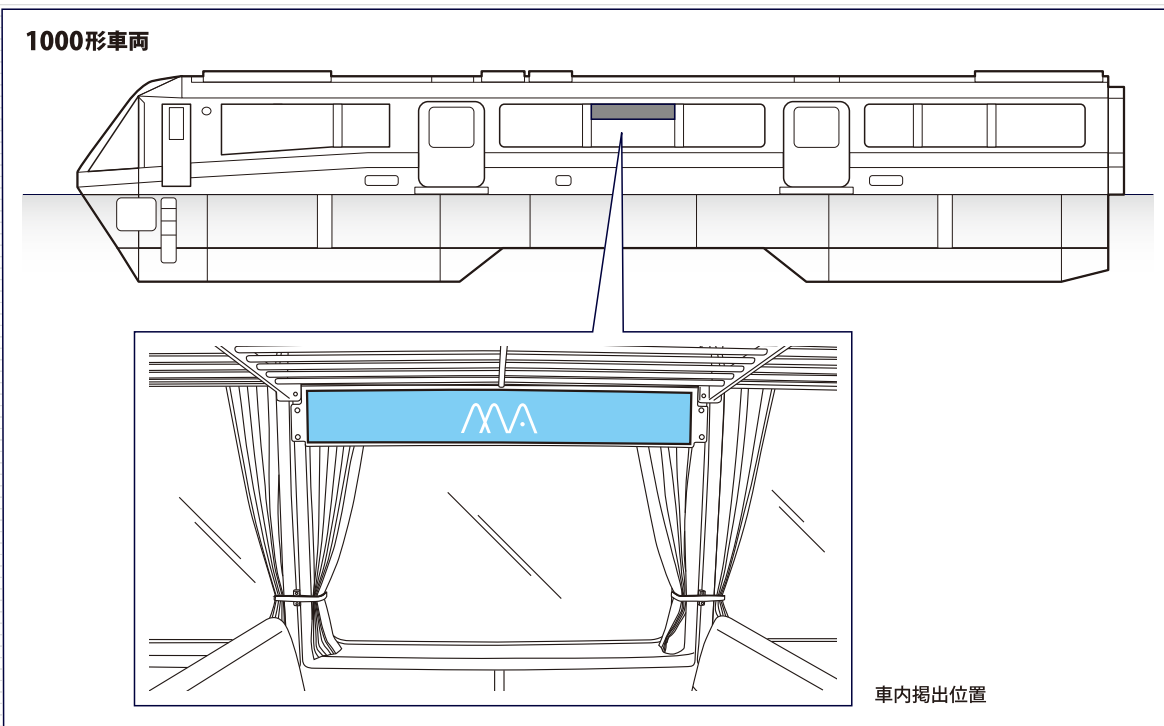

車両

広告

6

列車種別表示器裏 ステッカー

列車種別表示器の裏を有効に使ったロングサイズの広告です。ステッカー広告では他にない大型サイズで、注目度も抜群です。

車両掲出位置

1000形車両

車内掲出位置

掲出例(2000形)

掲出例(1000形)

場 所	列車種別表示器裏	
サイズ(mm)	1000形・10000形:H160×W1200	2000形:H220×W670
掲出枚数	84 枚	24 枚
納品枚数	120 枚	45 枚
期 間	1 ヶ月	
掲出料金	¥160,000	

備 考

- ・掲出作業日：土日祝日を除く毎日
- ・取付・撤去費は別途
- ・1編成6枚×18編成
(10000形6編成・1000形8編成・2000形4編成)
- ・価格はすべて税抜き価格で表示しています