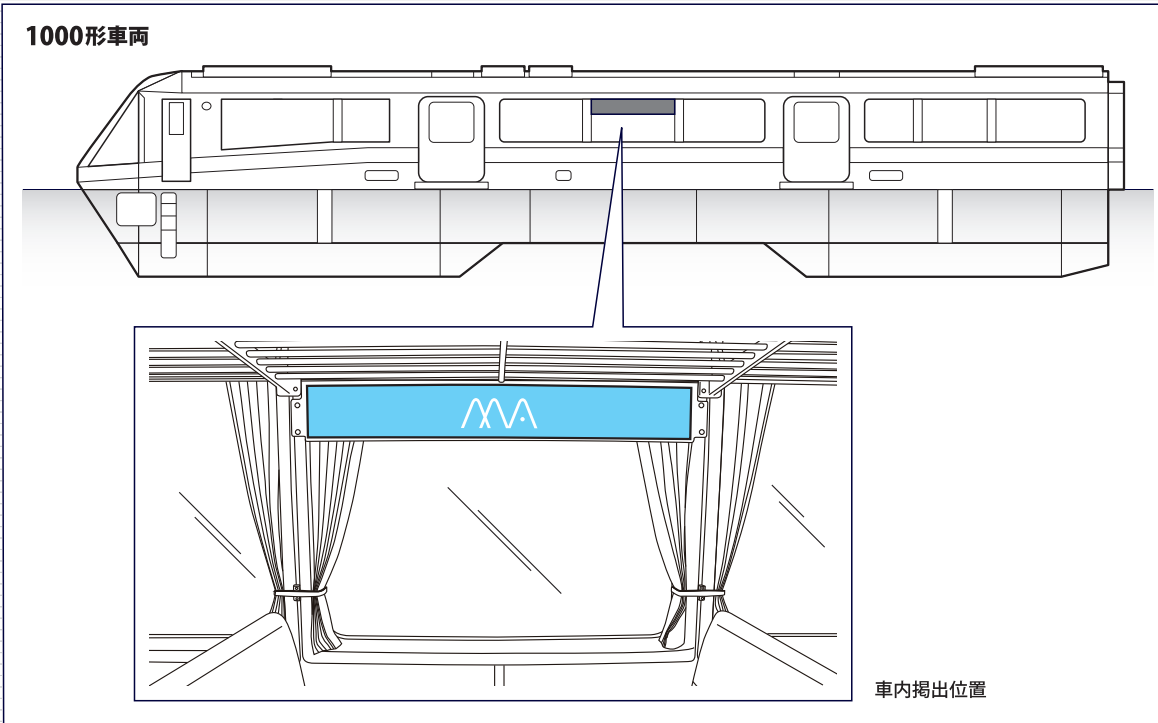

車両 広告

6 列車種別表示器裏 ステッカー

列車種別表示器の裏を有効に使ったロングサイズの広告です。ステッカー広告では他にない大型サイズで、注目度も抜群です。

車両掲出位置

1000形車両

車内掲出位置

掲出例(2000形)

掲出例(1000形)

場 所	列車種別表示器裏	
サイズ(mm)	1000形・10000形:H160×W1200	2000形:H220×W670
掲出枚数	84 枚	24 枚
納品枚数	120 枚	45 枚
期 間	1 ヶ月	
掲出料金	¥160,000	

備 考

- ・掲出作業日：土日祝日を除く毎日
- ・取付・撤去費は別途
- ・1編成6枚×18編成
(10000形7編成・1000形7編成・2000形4編成)
- ・価格はすべて税抜き価格で表示しています