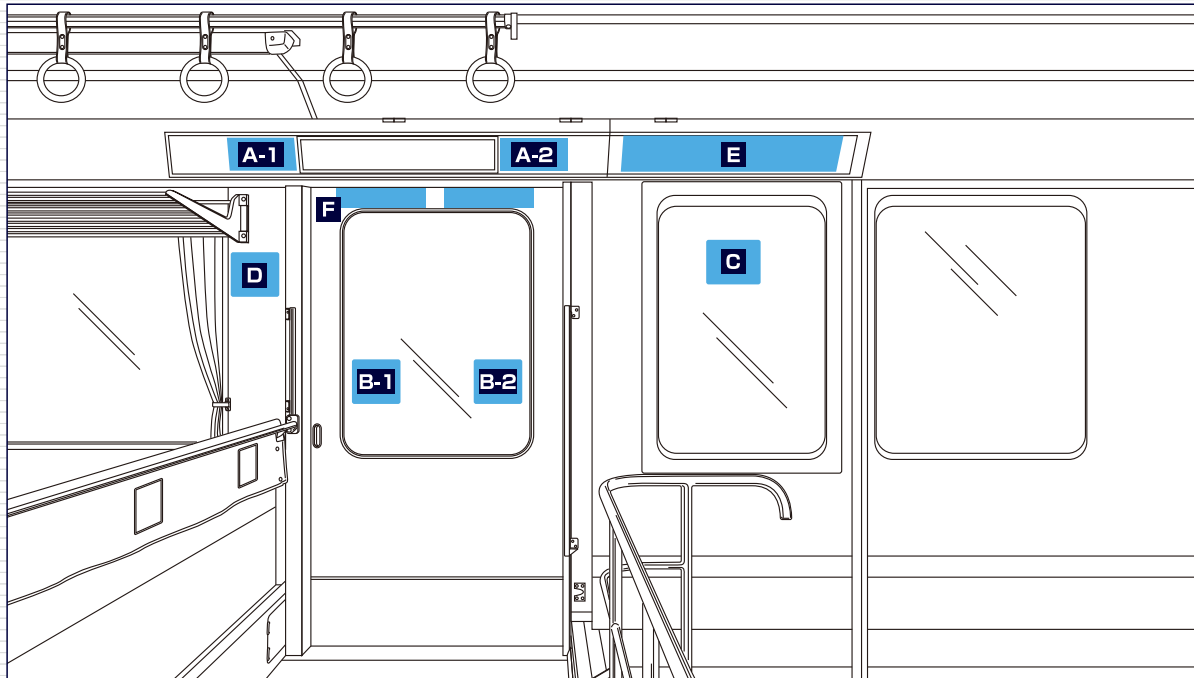

車両 広告

4

ステッカー各種

コンパクトながら注目度が抜群のステッカー広告は、目的や用途に合わせ、様々な場所やサイズがあります。

車両掲出位置

掲出例 (1000形)

掲出例 (10000形)

媒体	A ドア上(全ドア)	B ドアガラス	C 戸袋	D ドア横	E 戸袋上部(ロング)	F ツインステッカー
サイズ(mm)	H120×W240	H165×W200	H165×W200	H165×W200	H130×W770	H60×W325
掲出枚数	432枚	216枚	108枚	108枚	42枚	216枚
納品枚数	500枚	360枚	150枚	150枚	80枚	280枚
掲出期間	1ヶ月					
掲出料金	¥450,000	¥240,000	¥90,000	¥90,000	¥70,000	¥120,000
編成	1編成24枚×18編成	1編成12枚×18編成	1編成6枚×18編成	1編成6枚×18編成	1編成6枚×7編成	1編成12枚×18編成

備考

- 掲出作業日：
土日祝日を除く毎日
- 取付・撤去費は別途
- 価格はすべて税抜き
価格で表示しています

A ドア上(全ドア)ステッカー

B ドアガラスステッカー

C 戸袋ステッカー

D ドア横ステッカー

E 戸袋上部(ロング)ステッカー

F ツインステッカー