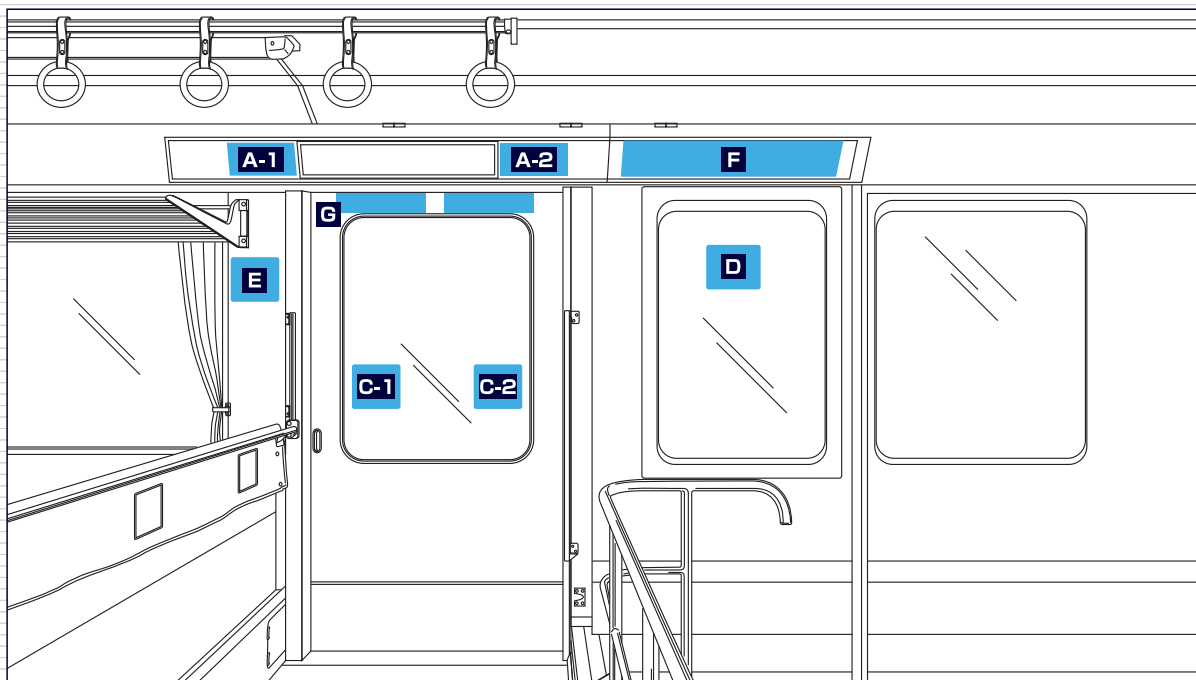

車両 広告

4

ステッカー各種

コンパクトながら注目度が抜群のステッカー広告は、目的や用途に合わせ、様々な場所やサイズがあります。

車両掲出位置

掲出例 (1000形)

掲出例 (10000形)

媒体	A ドア上(全ドア)	B ドア上(全ドア)10000形	C ドアガラス	D 戸袋	E ドア横	F 戸袋上部(ロング)	G ツインステッカー	備考
サイズ(mm)	H120×W240	H200×W350	H165×W200	H165×W200	H165×W200	H130×W770	H60×W325	・掲出作業日： 土日祝日を除く毎日 ・取付・撤去費は別途 ・価格はすべて税抜き 価格で表示しています
掲出枚数	432枚	168枚	216枚	108枚	108枚	42枚	216枚	
納品枚数	500枚	200枚	360枚	150枚	150枚	80枚	280枚	
掲出期間	1ヶ月							
掲出料金	¥450,000	¥575,000	¥240,000	¥90,000	¥90,000	¥70,000	¥120,000	
編成	1編成24枚×18編成	1編成24枚×7編成	1編成12枚×18編成	1編成6枚×18編成	1編成6枚×18編成	1編成6枚×7編成	1編成12枚×18編成	

A ドア上(全ドア)ステッカー

B ドア上(全ドア)ステッカー 10000形

C ドアガラスステッカー

D 戸袋ステッカー

E ドア横ステッカー

F 戸袋上部(ロング)ステッカー

G ツインステッカー