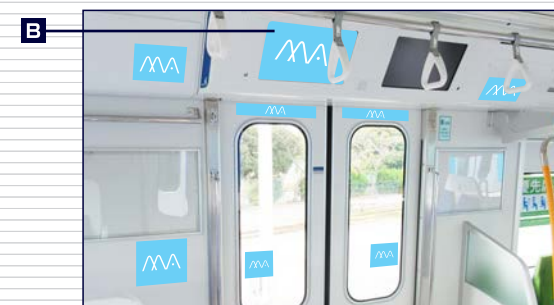

車両 広告

4

ステッカー各種

コンパクトながら注目度が抜群のステッカー広告は、目的や用途に合わせ、様々な場所やサイズがあります。

車両掲出位置

掲出例 (1000形)

掲出例 (10000形)

媒体	A ドア上(全ドア)	B ドア上(全ドア)10000形	C ドアガラス	D 戸袋	E ドア横	F 戸袋上部(ロング)	G ツインステッカー	備考
サイズ(mm)	H120×W240	H200×W350	H165×W200	H165×W200	H165×W200	H130×W770	H60×W325	・掲出作業日： 土日祝日を除く毎日 ・取付・撤去費は別途 ・価格はすべて税抜き 価格で表示しています
掲出枚数	432枚	168枚	216枚	108枚	108枚	42枚	216枚	
納品枚数	500枚	200枚	360枚	150枚	150枚	80枚	280枚	
掲出期間	1ヶ月							
掲出料金	¥450,000	¥575,000	¥240,000	¥90,000	¥90,000	¥70,000	¥120,000	
編成	1編成24枚×18編成	1編成24枚×7編成	1編成12枚×18編成	1編成6枚×18編成	1編成6枚×18編成	1編成6枚×7編成	1編成12枚×18編成	

A ドア上(全ドア)ステッカー

B ドア上(全ドア)ステッカー 10000形

C ドアガラスステッカー

D 戸袋ステッカー

E ドア横ステッカー

F 戸袋上部(ロング)ステッカー

G ツインステッカー