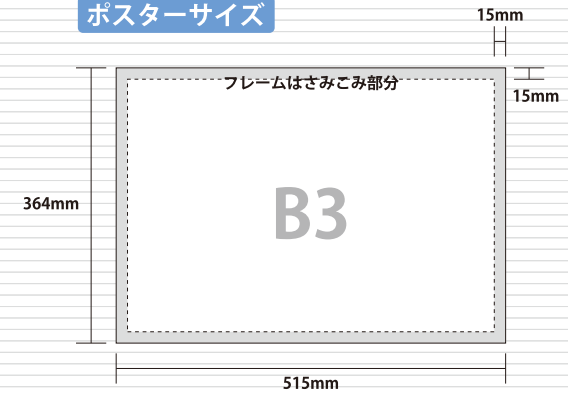

車両 3 広告

ドア横ポスター (2000 形枠)

ドアのすぐ横のお客様の目線に位置し、B3 サイズポスターをフレームに入れて掲出される注目度が高い媒体です。
2000 形 4 編成の各車両 4 枚ずつの掲出で、ストーリー性のある複数ビジュアルでの展開も可能です。

車両掲出位置

掲出例

ポスターサイズ

場 所	2000 形車両
サ イ ズ	B3
掲出枚数	96 枚
納品枚数	120 枚
期 間	1 ヶ月
掲出料金	¥300,000

備 考

- ・ 掲出作業日：土日祝日を除く毎日
- ・ 1 編成 24 枚掲出 × 4 編成 (2000 形のみ)
- ・ 価格はすべて税抜き価格で表示しています

掲出位置

車両 3 広告

ドア横ポスター (10000 形枠)

ドアのすぐ横のお客様の目線に位置し、B3 サイズポスターをフレームに入れて掲出される注目度が高い媒体です。
10000 形 6 編成の各車両 3~4 枚ずつの掲出で、ストーリー性のある複数ビジュアルでの展開も可能です。

車両掲出位置

掲出例

場 所	10000 形車両
サ イ ズ	B3
掲出枚数	126 枚
納品枚数	200 枚
期 間	1 ヶ月
掲出料金	¥450,000

備 考

- ・掲出作業日：土日祝日を除く毎日
- ・1 編成 21 枚掲出×6 編成 (10000 形のみ)
- ・価格はすべて税抜き価格で表示しています

掲出位置

ポスターサイズ