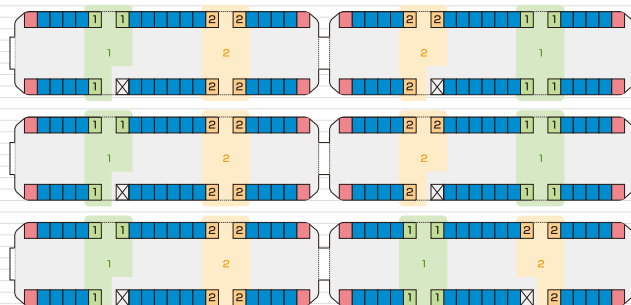

車両 3 広告

ドア横ポスター (2000 形枠)

ドアのすぐ横のお客様の目線に位置し、B3 サイズポスターをフレームに入れて掲出される注目度が高い媒体です。
2000 形 4 編成の各車両 4 枚ずつの掲出で、ストーリー性のある複数ビジュアルでの展開も可能です。

車両掲出位置

掲出例

ポスターサイズ

場 所	2000 形車両
サ イ ズ	B3
掲出枚数	96 枚
納品枚数	120 枚
期 間	1 ヶ月
掲出料金	¥300,000

備 考

- ・ 掲出作業日：土日祝日を除く毎日
- ・ 1 編成 24 枚掲出 × 4 編成 (2000 形のみ)
- ・ 価格はすべて税抜き価格で表示しています

掲出位置

車両 3 広告

ドア横ポスター (10000 形枠)

ドアのすぐ横のお客様の目線に位置し、B3 サイズポスターをフレームに入れて掲出される注目度が高い媒体です。
10000 形 6 編成の各車両 3~4 枚ずつの掲出で、ストーリー性のある複数ビジュアルでの展開も可能です。

車両掲出位置

掲出例

場 所	10000 形車両
サ イ ズ	B3
掲出枚数	126 枚
納品枚数	200 枚
期 間	1 ヶ月
掲出料金	¥450,000

備 考

- ・掲出作業日：土日祝日を除く毎日
- ・1 編成 21 枚掲出×6 編成 (10000 形のみ)
- ・価格はすべて税抜き価格で表示しています

掲出位置

ポスターサイズ