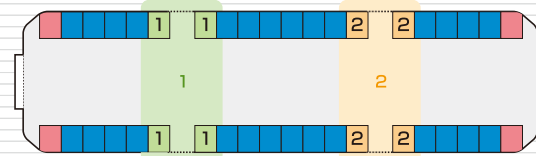

車両 3 広告

ドア横ポスター (2000 形枠)

ドアのすぐ横のお客様の目線に位置し、B3 サイズポスターをフレームに入れて掲出される注目度が高い媒体です。
2000 形 4 編成の各車両 4 枚ずつの掲出で、ストーリー性のある複数ビジュアルでの展開も可能です。

車両掲出位置

掲出例

ポスターサイズ

場 所	2000 形車両
サ イ ズ	B3
掲出枚数	96 枚
納品枚数	120 枚
期 間	1 ヶ月
掲出料金	¥300,000

備 考

- ・ 掲出作業日：土日祝日を除く毎日
- ・ 1 編成 24 枚掲出 × 4 編成 (2000 形のみ)
- ・ 価格はすべて税抜き価格で表示しています

掲出位置

車両 3 広告

ドア横ポスター (10000 形枠)

ドアのすぐ横のお客様の目線に位置し、B3 サイズポスターをフレームに入れて掲出される注目度が高い媒体です。
10000 形 6 編成の各車両 3~4 枚ずつの掲出で、ストーリー性のある複数ビジュアルでの展開も可能です。