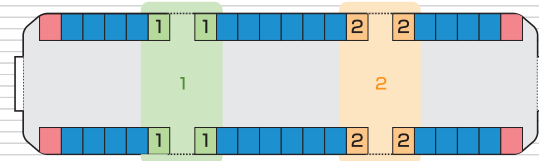

車両 3 広告

ドア横ポスター (2000 形枠)

ドアのすぐ横のお客様の目線に位置し、B3 サイズポスターをフレームに入れて掲出される注目度が高い媒体です。
2000 形 4 編成の各車両 4 枚ずつの掲出で、ストーリー性のある複数ビジュアルでの展開も可能です。

車両掲出位置

掲出例

ポスターサイズ

場 所	2000 形車両
サ イ ズ	B3
掲出枚数	96 枚
納品枚数	120 枚
期 間	1 ヶ月
掲出料金	¥300,000

備 考

- ・掲出作業日：土日祝日を除く毎日
- ・1編成24枚掲出×4編成(2000形のみ)
- ・価格はすべて税抜き価格で表示しています

掲出位置

車両 3 広告

ドア横ポスター (10000 形枠)

ドアのすぐ横のお客様の目線に位置し、B3 サイズポスターをフレームに入れて掲出される注目度が高い媒体です。
10000 形 7 編成の各車両 3~4 枚ずつの掲出で、ストーリー性のある複数ビジュアルでの展開も可能です。