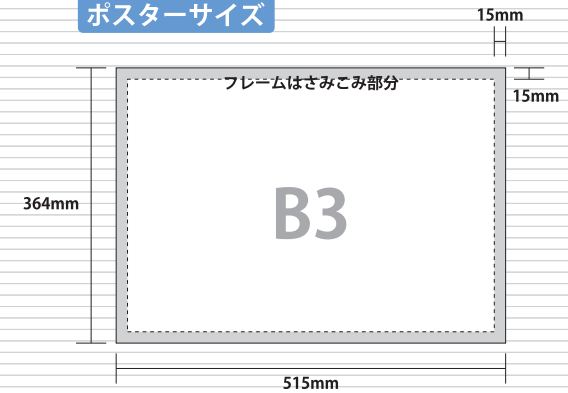

車両 3 広告

ドア横ポスター (2000 形枠)

ドアのすぐ横のお客様の目線に位置し、B3 サイズポスターをフレームに入れて掲出される注目度が高い媒体です。
2000 形 4 編成の各車両 4 枚ずつの掲出で、ストーリー性のある複数ビジュアルでの展開も可能です。

車両掲出位置

掲出例

ポスターサイズ

場 所	2000 形車両
サ イ ズ	B3
掲出枚数	96 枚
納品枚数	120 枚
期 間	1 ヶ月
掲出料金	¥300,000

備 考

- ・掲出作業日：土日祝日を除く毎日
- ・1編成24枚掲出×4編成(2000形のみ)
- ・価格はすべて税抜き価格で表示しています

掲出位置

車両 3 広告

ドア横ポスター (10000 形枠)

ドアのすぐ横のお客様の目線に位置し、B3 サイズポスターをフレームに入れて掲出される注目度が高い媒体です。
10000 形 7 編成の各車両 3~4 枚ずつの掲出で、ストーリー性のある複数ビジュアルでの展開も可能です。

車両掲出位置

掲出例

場 所	10000 形車両
サ イ ズ	B3
掲出枚数	147 枚
納品枚数	200 枚
期 間	1 ヶ月
掲出料金	¥520,000

備 考

- ・掲出作業日：土日祝日を除く毎日
- ・1 編成 21 枚掲出×7 編成 (10000 形のみ)
- ・価格はすべて税抜き価格で表示しています

掲出位置

ポスターサイズ