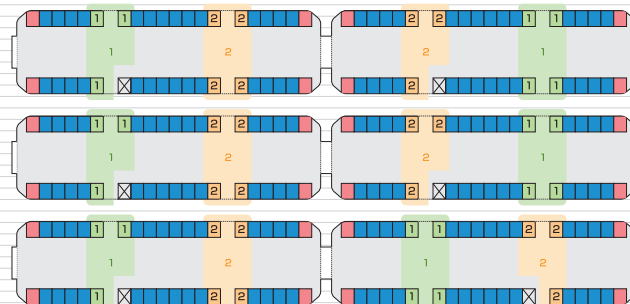

車両 3 広告

ドア横ポスター (2000 形枠)

ドアのすぐ横のお客様の目線に位置し、B3 サイズポスターをフレームに入れて掲出される注目度が高い媒体です。
2000 形 4 編成の各車両 4 枚ずつの掲出で、ストーリー性のある複数ビジュアルでの展開も可能です。

車両掲出位置

掲出例

ポスターサイズ

場 所	2000 形車両
サ イ ズ	B3
掲出枚数	96 枚
納品枚数	120 枚
期 間	1 ヶ月
掲出料金	¥300,000

備 考

- ・掲出作業日：土日祝日を除く毎日
- ・1編成24枚掲出×4編成(2000形のみ)
- ・価格はすべて税抜き価格で表示しています

掲出位置

車両 3 広告

ドア横ポスター (10000 形枠)

ドアのすぐ横のお客様の目線に位置し、B3 サイズポスターをフレームに入れて掲出される注目度が高い媒体です。
10000 形 7 編成の各車両 3~4 枚ずつの掲出で、ストーリー性のある複数ビジュアルでの展開も可能です。

車両掲出位置

掲出例

場 所	10000 形車両
サ イ ズ	B3
掲出枚数	147 枚
納品枚数	200 枚
期 間	1 ヶ月
掲出料金	¥520,000

備 考

- ・掲出作業日：土日祝日を除く毎日
- ・1 編成 21 枚掲出×7 編成 (10000 形のみ)
- ・価格はすべて税抜き価格で表示しています

掲出位置

ポスターサイズ