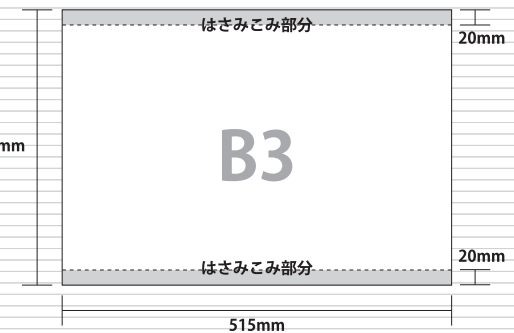

車両 広告

2

まど上ポスター

中ぶりポスターよりも長い掲出期間でありながらリーズナブルな料金となっており、反復訴求効果によって高い認知が期待できる媒体です。

車両掲出位置

掲出例

ポスターサイズ

サイズ	B3	B3 ワイド
掲出枚数		108 枚
納品枚数		130 枚
期 間		1 ヶ月
掲出料金	¥300,000	¥600,000

備 考

- ・掲出作業日: 土日祝日を除く毎日
- ・要裏貼: コートボール 53kg
- ・1編成6両中各車両1枚掲出×18編成(掲出場所指定不可)
- ・価格はすべて税抜き価格で表示しています

設定枠数: 30枠