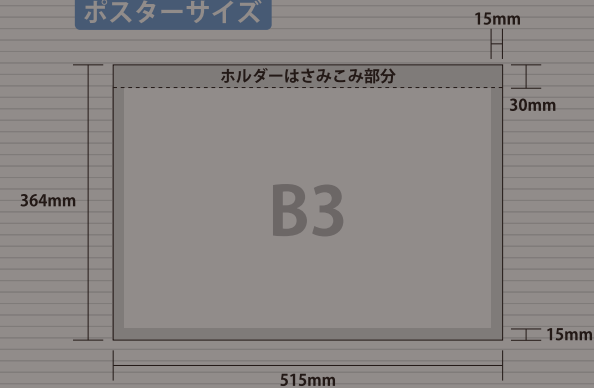

## 中張りポスター

乗車されるお客様の視線の位置に掲出される注目度の高い媒体です。  
タイムリーな情報を発信することができますので、即効性に優れています。

### ポスターサイズ

サイズ	B3
掲出枚数	90枚
納品枚数	120枚
期間	7日
掲出料金	¥182,000