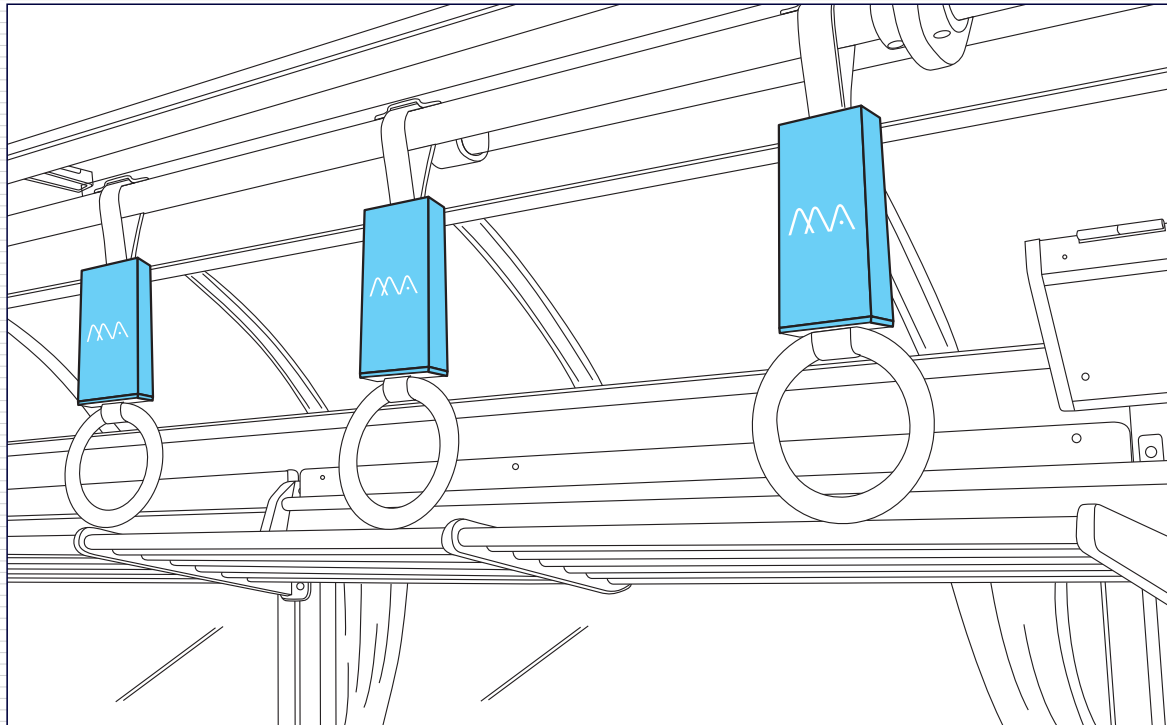

## つり革広告

小さいながらも圧倒的な掲出量で、立っているお客様が必ず目にするインパクトのある媒体です。

### 車両掲出位置

掲出例

場 所	吊革部
サイズ(mm)	正面:H112×W58 側面:H112×W29
掲出枚数	108 枚
納品枚数	160 枚
期 間	1 ヶ月
掲出料金	¥100,000