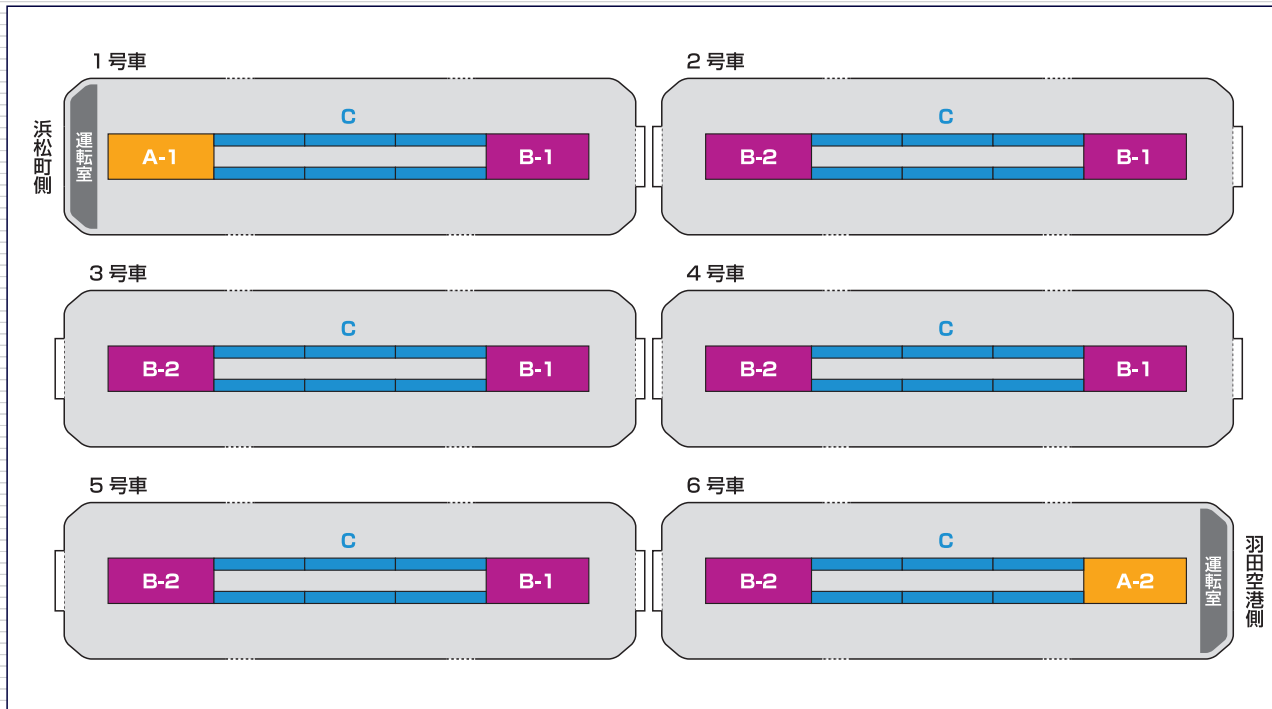

車両 広告

8 天井ステッカー広告

東京モノレールの車内天井部に掲出されるステッカー広告です。
車内広告の中では最大級のサイズで今までにない話題性の高い媒体です。

車両掲出位置

掲出例

場 所	10000形車両の天井部
サイズ (mm) 掲 出 枚 数	・大型サイズ(H805×W3120): 10枚 …… B ・中型サイズ(H805×W2358): 2枚 …… A ・小型サイズ(H205×W7555): 12枚 …… C
期 間	1ヶ月
掲 出 料 金	1編成 ¥1,000,000
設 定 枠	最大3編成まで
そ の 他	別途ご用意いたしますテンプレートにデザインを落して入稿下さい。