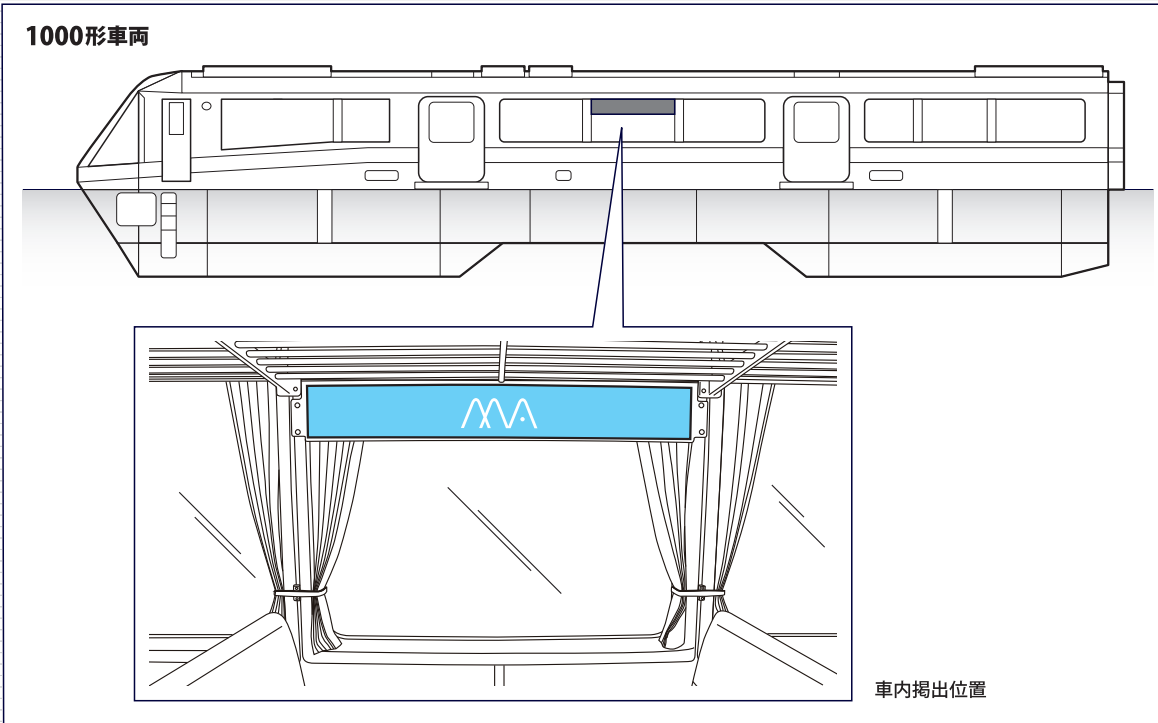

車両 広告

6 列車種別表示器裏 ステッカー

列車種別表示器の裏を有効に使ったロングサイズの広告です。ステッカー広告では他にない大型サイズで、注目度も抜群です。

車両掲出位置

1000形車両

車内掲出位置

掲出例(2000形)

掲出例(1000形)

場所	列車種別表示器裏	
サイズ(mm)	1000形・10000形:	2000形:H220×W670
掲出枚数	H160×W1200	24枚
納品枚数	90枚	45枚
期間	120枚	1ヶ月
掲出料金	¥160,000	

備考

- ・掲出作業日：土日祝日を除く毎日
- ・取付・撤去費は別途
- ・1編成6枚×19編成
(10000形5編成・1000形10編成・2000形4編成)
- ・価格はすべて税抜き価格で表示しています