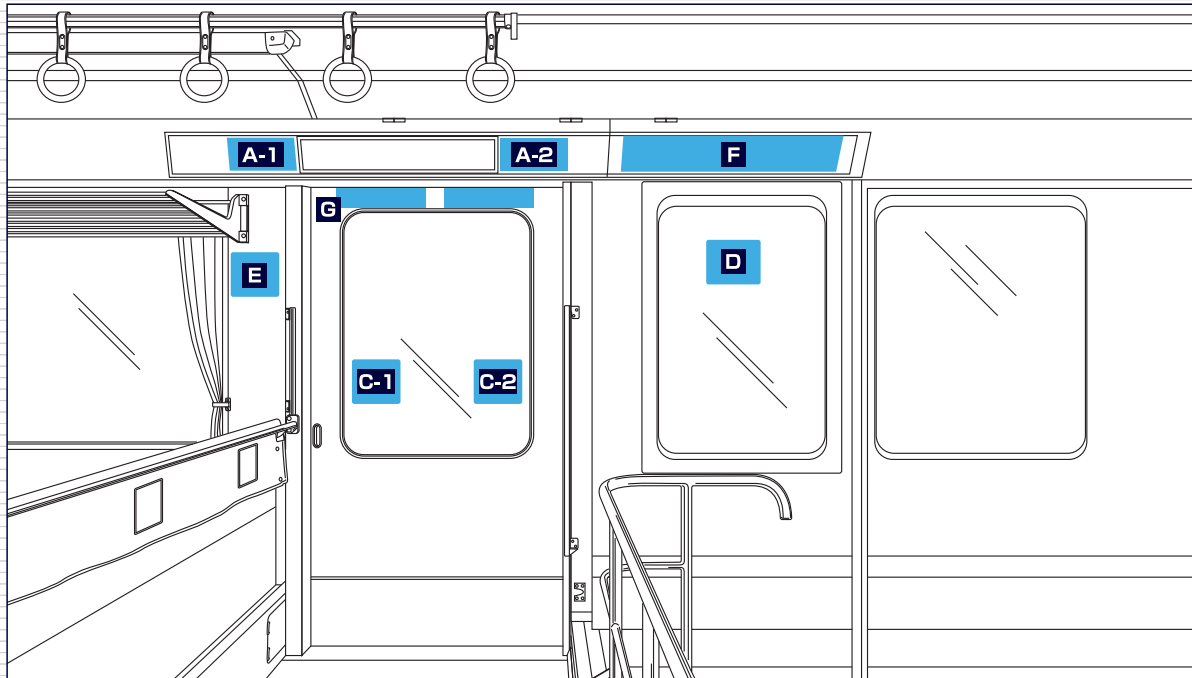

車両 広告

4

ステッカー各種

コンパクトながら注目度が抜群のステッカー広告は、目的や用途に合わせ、様々な場所やサイズがあります。

車両掲出位置

掲出例 (1000形)

掲出例 (10000形)

媒体	A ドア上(全ドア)	B ドア上(全ドア)10000形	C ドアガラス	D 戸袋	E ドア横	F 戸袋上部(ロング)	G ツインステッカー	備考
サイズ(mm)	H120×W240	H200×W350	H165×W200	H165×W200	H165×W200	H130×W770	H60×W325	・掲出作業日： 土日祝日を除く毎日 ・取付・撤去費は別途 ・価格はすべて税抜き 価格で表示しています
掲出枚数	456枚	168枚	228枚	114枚	114枚	48枚	228枚	
納品枚数	600枚	200枚	300枚	150枚	150枚	80枚	300枚	
掲出期間	1ヶ月							
掲出料金	¥450,000	¥575,000	¥240,000	¥90,000	¥90,000	¥70,000	¥120,000	
編成	1編成24枚×19編成	1編成24枚×7編成	1編成12枚×19編成	1編成6枚×19編成	1編成6枚×19編成	1編成6枚×8編成	1編成12枚×19編成	

A ドア上(全ドア)ステッカー

B ドア上(全ドア)ステッカー 10000形

C ドアガラスステッカー

D 戸袋ステッカー

E ドア横ステッカー

F 戸袋上部(ロング)ステッカー

G ツインステッカー