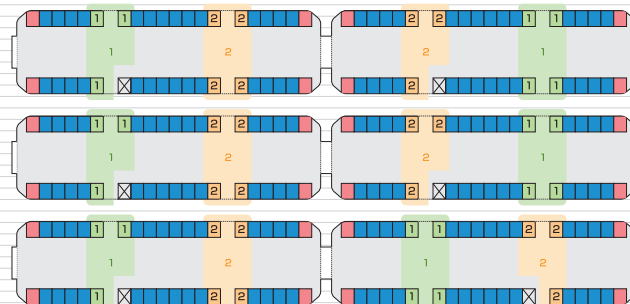

車両 3 広告

ドア横ポスター (2000形枠)

ドアのすぐ横のお客様の目線に位置し、B3サイズポスターをフレームに入れて掲出される注目度が高い媒体です。
2000形4編成の各車両4枚ずつの掲出で、ストーリー性のある複数ビジュアルでの展開も可能です。

車両掲出位置

掲出例

ポスターサイズ

場 所	2000形車両
サイ ズ	B3
掲出枚数	96枚
納品枚数	120枚
期 間	1ヶ月
掲出料金	¥300,000

備 考

- ・掲出作業日：土日祝日を除く毎日
- ・1編成6両中各車両4枚掲出×4編成(2000形のみ)
- ・価格はすべて税抜き価格で表示しています

掲出位置

車両 3 広告

ドア横ポスター (10000 形枠)

ドアのすぐ横のお客様の目線に位置し、B3 サイズポスターをフレームに入れて掲出される注目度が高い媒体です。
10000 形 7 編成の各車両 3~4 枚ずつの掲出で、ストーリー性のある複数ビジュアルでの展開も可能です。

車両掲出位置

掲出例

場所	10000 形車両
サイズ	B3
掲出枚数	147 枚
納品枚数	200 枚
期間	1 ヶ月
掲出料金	¥520,000

備考

- 掲出作業日：土日祝日を除く毎日
- 1 編成 21 枚掲出×7 編成 (10000 形のみ)
- 価格はすべて税抜き価格で表示しています

掲出位置

ポスターサイズ