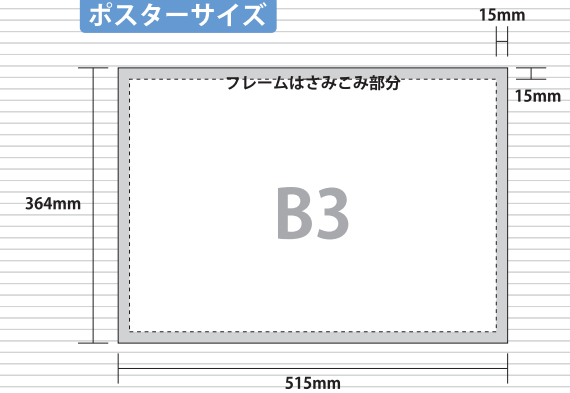

車両 3 広告

ドア横ポスター (2000形枠)

ドアのすぐ横のお客様の目線に位置し、B3サイズポスターをフレームに入れて掲出される注目度が高い媒体です。
2000形4編成の各車両4枚ずつの掲出で、ストーリー性のある複数ビジュアルでの展開も可能です。

車両掲出位置

掲出例

ポスターサイズ

場 所	2000形車両
サイ ズ	B3
掲出枚数	96枚
納品枚数	120枚
期 間	1ヶ月
掲出料金	¥300,000

備 考

- ・掲出作業日：土日祝日を除く毎日
- ・1編成6両中各車両4枚掲出×4編成(2000形のみ)
- ・価格はすべて税抜き価格で表示しています

掲出位置

車両 3 広告

ドア横ポスター (10000 形枠)

ドアのすぐ横のお客様の目線に位置し、B3 サイズポスターをフレームに入れて掲出される注目度が高い媒体です。
10000 形 7 編成の各車両 3~4 枚ずつの掲出で、ストーリー性のある複数ビジュアルでの展開も可能です。

車両掲出位置

掲出例

場所	10000 形車両
サイズ	B3
掲出枚数	147 枚
納品枚数	200 枚
期間	1 ヶ月
掲出料金	¥520,000

備考

- 掲出作業日：土日祝日を除く毎日
- 1 編成 21 枚掲出×7 編成 (10000 形のみ)
- 価格はすべて税抜き価格で表示しています

掲出位置

ポスターサイズ