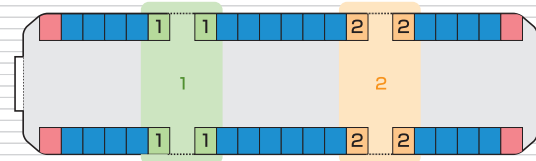

車両 3 広告

ドア横ポスター (2000形枠)

ドアのすぐ横のお客様の目線に位置し、B3サイズポスターをフレームに入れて掲出される注目度が高い媒体です。
2000形4編成の各車両4枚ずつの掲出で、ストーリー性のある複数ビジュアルでの展開も可能です。

車両掲出位置

掲出例

ポスターサイズ

場 所	2000形車両
サイ ズ	B3
掲出枚数	96枚
納品枚数	120枚
期 間	1ヶ月
掲出料金	¥300,000

備 考

- ・掲出作業日：土日祝日を除く毎日
- ・1編成6両中各車両4枚掲出×4編成(2000形のみ)
- ・価格はすべて税抜き価格で表示しています

掲出位置

車両 3 広告

ドア横ポスター (10000 形枠)

ドアのすぐ横のお客様の目線に位置し、B3 サイズポスターをフレームに入れて掲出される注目度が高い媒体です。
10000 形 7 編成の各車両 3~4 枚ずつの掲出で、ストーリー性のある複数ビジュアルでの展開も可能です。