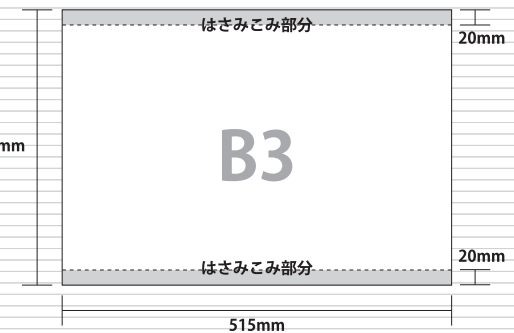

車両 広告

2

まど上ポスター

中ぶりポスターよりも長い掲出期間でありながらリーズナブルな料金となっており、反復訴求効果によって高い認知が期待できる媒体です。

車両掲出位置

掲出例

ポスターサイズ

サイズ	B3	B3 ワイド
掲出枚数	114 枚	
納品枚数	130 枚	
期 間	1 ヶ月	
掲出料金	¥300,000	¥600,000

備 考

- ・掲出作業日: 土日祝日を除く毎日
- ・要裏貼: コートボール 53kg
- ・1編成6両中各車両1枚掲出×19編成(掲出場所指定不可)
- ・価格はすべて税抜き価格で表示しています

設定枠数: 30枠