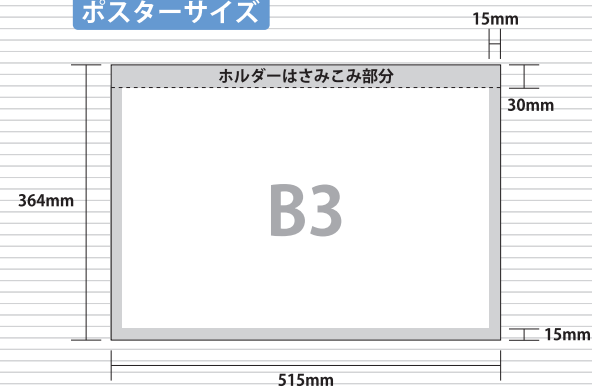

## 中張りポスター

乗車されるお客様の視線の位置に掲出される注目度の高い媒体です。  
タイムリーな情報を発信することができますので、即効性に優れています。

### 車両掲出位置

掲出例

### ポスターサイズ

サイズ	B3
掲出枚数	95枚
納品枚数	120枚
期間	7日
掲出料金	¥182,000