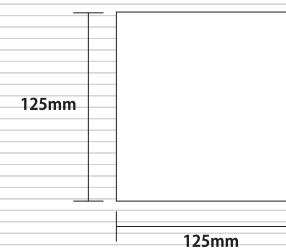

車両 広告

9

シートカバー広告

モノレールの全編成の座席シートに掲出されるシートカバーは、モノレール利用者の目に必ずとまる媒体です。他メディアにはない圧倒的な掲出量と長期間の掲出により、訴求力も高く、企業広告に最適です。

車両掲出位置

掲出例

広告意匠サイズ

場所	座席背もたれ部
サイズ(mm)	H125×W125
掲出編成	15 編成
納品枚数	—
期間	1 ヶ月
掲出料金	¥675,000

備考

- ・制作費、取付・撤去費は別途
- ・完全データ入稿をお願いいたします
- ・データ入稿後、掲出までに3ヶ月程度かかります
- ・意匠デザインは社名・ロゴ等シンプルなものに限りませ
- ・カバー素材にはレザータイプとモケットタイプの2種類があります

※価格はすべて税抜き価格で表示しています