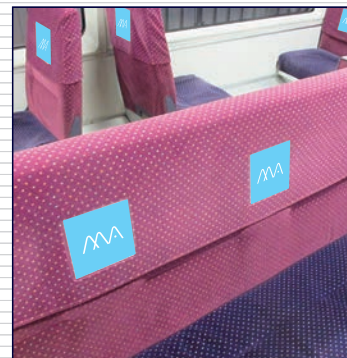

車両 広告

9

シートカバー広告

モノレールの全編成の座席シートに掲出されるシートカバーは、モノレール利用者の目に必ずとまる媒体です。他メディアにはない圧倒的な掲出量と長期間の掲出により、訴求力も高く、企業広告に最適です。

車両掲出位置

掲出例

広告意匠サイズ

場所	座席背もたれ部
サイズ(mm)	H125×W125
掲出編成	15 編成
納品枚数	—
期間	1 ヶ月
掲出料金	¥675,000

備考

- ・制作費、取付・撤去費は別途
- ・完全データ入稿をお願いいたします
- ・データ入稿後、掲出までに3ヶ月程度かかります
- ・意匠デザインは社名・ロゴ等シンプルなものに限りませ
- ・カバー素材にはレザータイプとモケットタイプの2種類があります

※価格はすべて税抜き価格で表示しています