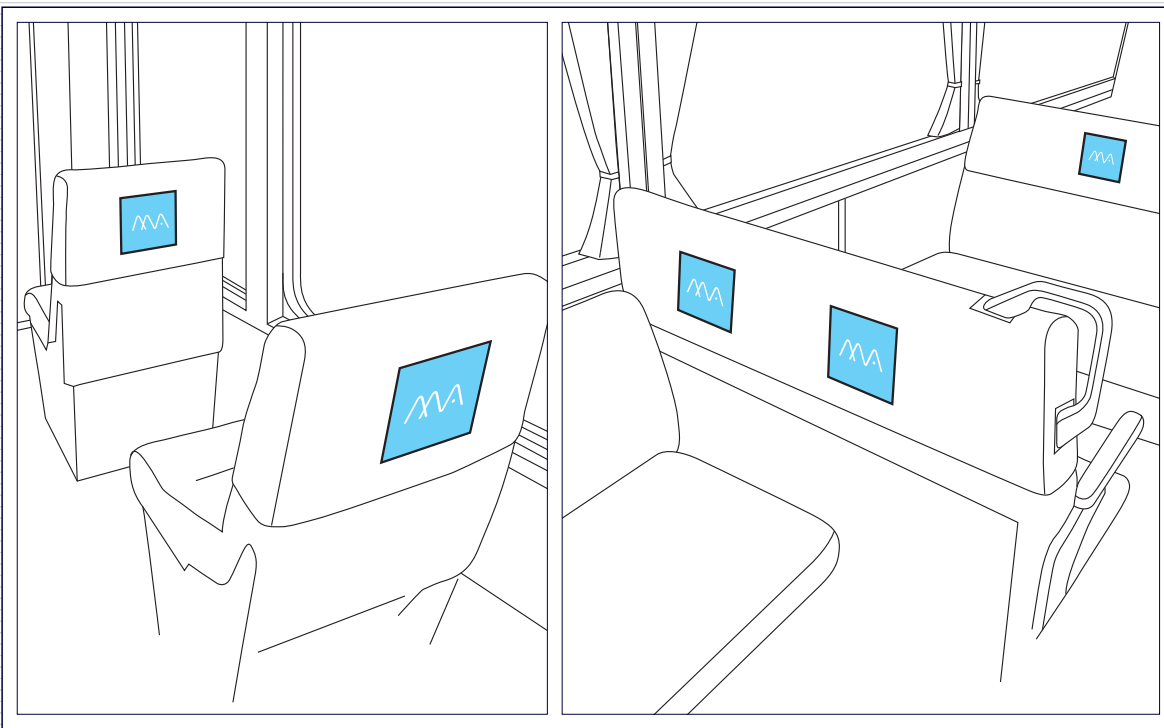

車両 広告

9

シートカバー広告

モノレールの全編成の座席シートに掲出されるシートカバーは、モノレール利用者の目に必ずとまる媒体です。他メディアにはない圧倒的な掲出量と長期間の掲出により、訴求力も高く、企業広告に最適です。

車両掲出位置

掲出例

広告意匠サイズ

場所	座席背もたれ部
サイズ(mm)	H125×W125
掲出編成	15 編成
納品枚数	—
期間	1 ヶ月
掲出料金	¥675,000

備考

- ・制作費、取付・撤去費は別途
- ・完全データ入稿をお願いいたします
- ・データ入稿後、掲出までに3ヶ月程度かかります
- ・意匠デザインは社名・ロゴ等シンプルなものに限りませ
- ・カバー素材にはレザータイプとモケットタイプの2種類があります

※価格はすべて税抜き価格で表示しています