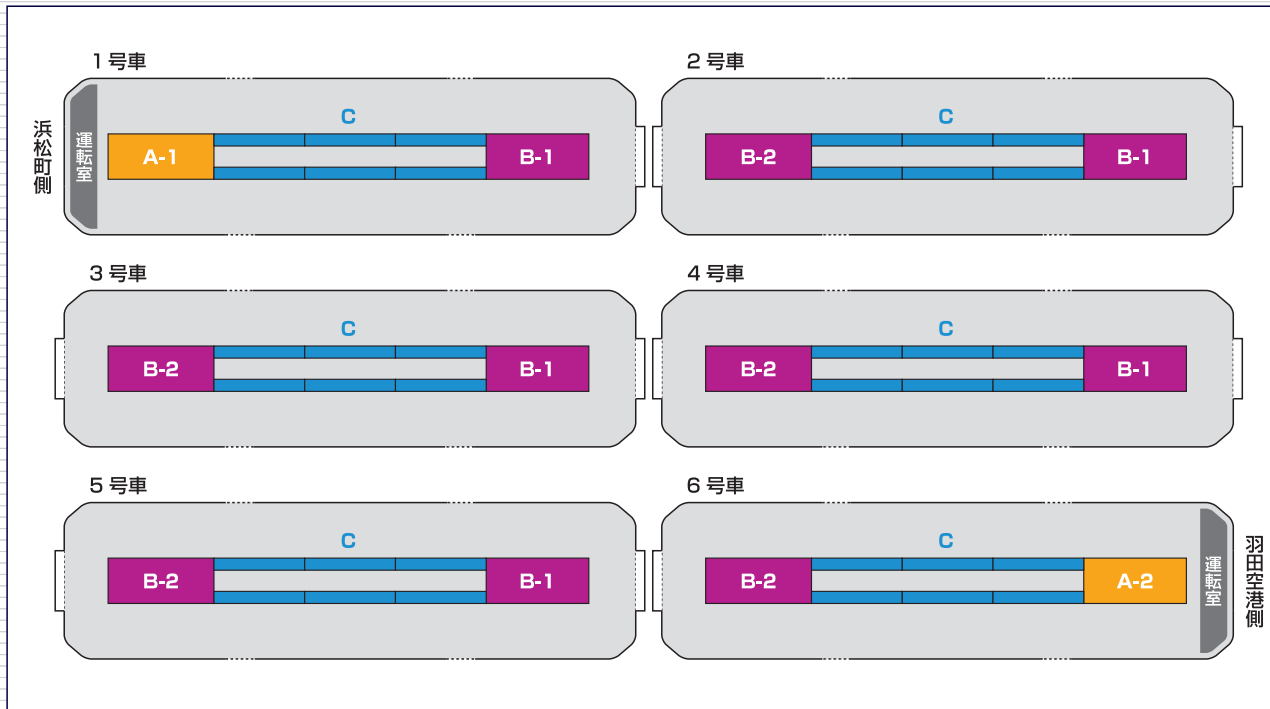

車両 広告

8 天井ステッカー広告

東京モノレールの車内天井部に掲出されるステッカー広告です。
車内広告の中では最大級のサイズで今までにない話題性の高い媒体です。

車両掲出位置

掲出例

場 所	10000形車両の天井部
サイズ (mm) 掲 出 枚 数	・大型サイズ(H805×W3120): 10枚 …… B ・中型サイズ(H805×W2358): 2枚 …… A ・小型サイズ(H205×W7555): 12枚 …… C
期 間	1ヶ月
掲 出 料 金	1編成 ¥1,000,000
設 定 枠	最大2編成まで
そ の 他	別途ご用意いたしますテンプレートにデザインを落して入稿下さい。