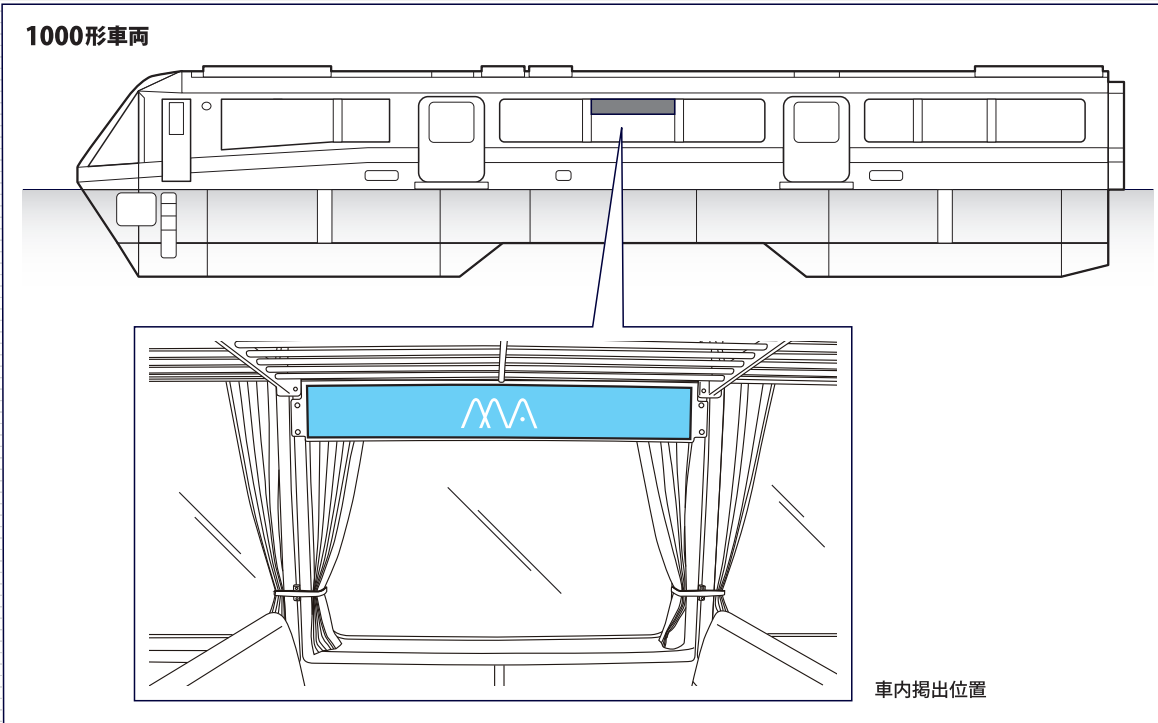

車両 広告

6 列車種別表示器裏 ステッカー

列車種別表示器の裏を有効に使ったロングサイズの広告です。ステッカー広告では他にない大型サイズで、注目度も抜群です。

車両掲出位置

1000形車両

車内掲出位置

掲出例(2000形)

掲出例(1000形)

場 所	列車種別表示器裏	
サイズ(mm)	1000形・10000形: H160×W1200	2000形: H220×W670
掲出枚数	90 枚	24 枚
納品枚数	120 枚	45 枚
期 間	1 ヶ月	
掲出料金	¥160,000	

備 考

- ・掲出作業日：土日祝日を除く毎日
- ・取付・撤去費は別途
- ・1編成6枚×19編成
(10000形5編成・1000形10編成・2000形4編成)

※価格はすべて税抜き価格で表示しています