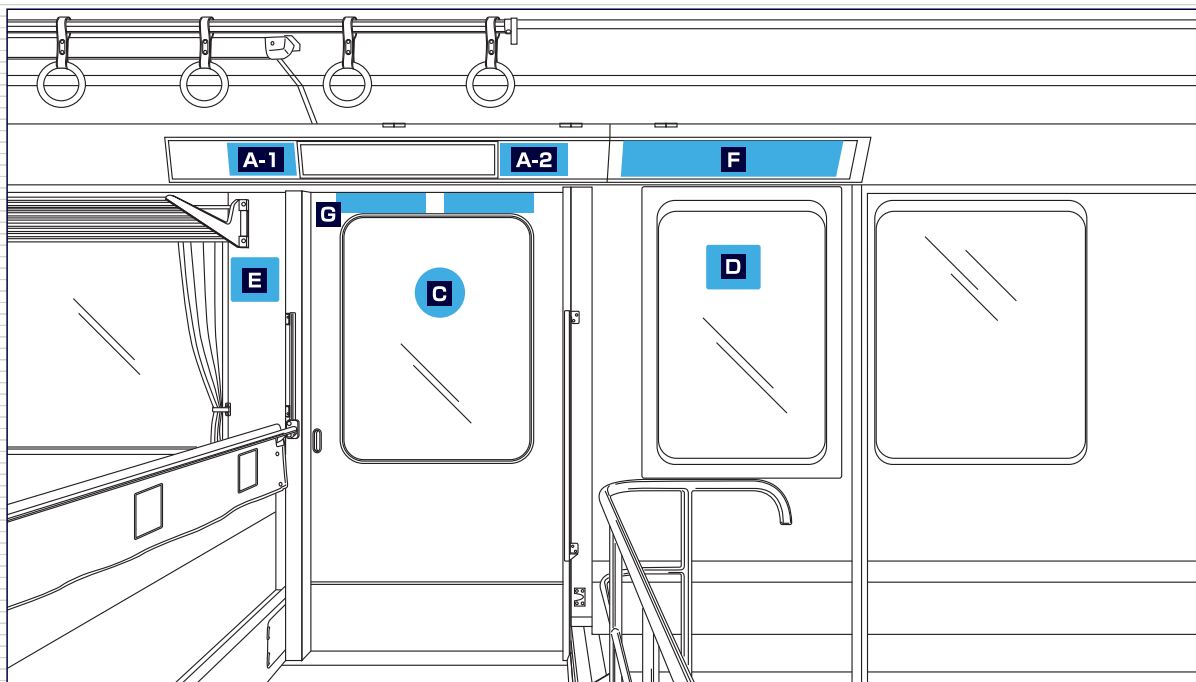

## 4

## ステッカー各種

コンパクトながら注目度が抜群のステッカー広告は、目的や用途に合わせ、様々な場所やサイズがあります。

### 車両掲出位置

掲出例 (1000形)

掲出例 (10000形)

媒体	A ドア上(全ドア)	B ドア上(全ドア)10000形	C ドア丸	ドア丸 (2000形 + 10000形)	D 戸袋	E ドア横	F 戸袋上部(ロング)	G ツインステッカー	備考
サイズ(mm)	H120×W240	H200×W350	直径 200		H165×W200	H165×W200	H130×W770	H60×W325	・掲出作業日： 土日祝日を除く毎日 ・取付・撤去費は別途  ※価格はすべて税抜き 価格で表示しています
掲出枚数	456枚	144枚	456枚	240枚	114枚	114枚	54枚	228枚	
納品枚数	600枚	200枚	600枚	360枚	150枚	150枚	85枚	280枚	
掲出期間	1ヶ月								
掲出料金	¥450,000	¥450,000	¥450,000	¥240,000	¥90,000	¥90,000	¥78,000	¥120,000	
編成	1編成24枚×19編成	1編成24枚×6編成	1編成24枚×19編成	1編成24枚×10編成	1編成6枚×19編成	1編成6枚×19編成	1編成6枚×9編成	1編成12枚×19編成	