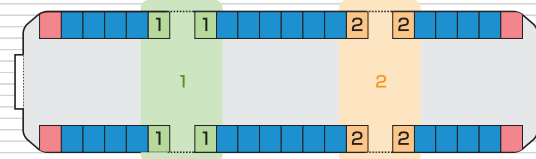

車両 3 広告

ドア横ポスター (2000形枠)

ドアのすぐ横のお客様の目線に位置し、B3 サイズポスターをフレームに入れて掲出される注目度が高い媒体です。
2000形 4編成の各車両 4枚ずつの掲出で、ストーリー性のある複数ビジュアルでの展開も可能です。

車両掲出位置

掲出例

ポスターサイズ

場 所	2000形車両
サ イ ズ	B3
掲出枚数	96枚
納品枚数	120枚
期 間	1ヶ月
掲出料金	¥300,000

備 考

- ・掲出作業日：土日祝日を除く毎日
- ・1編成 6両中各車両 4枚掲出×4編成 (2000形のみ)
- ※価格はすべて税抜き価格で表示しています

掲出位置

車両 3 広告

ドア横ポスター (10000 形枠)

ドアのすぐ横のお客様の目線に位置し、B3 サイズポスターをフレームに入れて掲出される注目度が高い媒体です。
10000 形 5 編成の各車両 3~4 枚ずつの掲出で、ストーリー性のある複数ビジュアルでの展開も可能です。