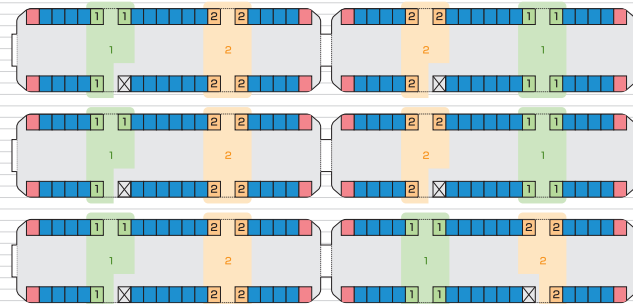

車両 3 広告

ドア横ポスター (2000形枠)

ドアのすぐ横のお客様の目線に位置し、B3 サイズポスターをフレームに入れて掲出される注目度が高い媒体です。
2000形 4編成の各車両 4枚ずつの掲出で、ストーリー性のある複数ビジュアルでの展開も可能です。

車両掲出位置

掲出例

ポスターサイズ

場 所	2000形車両
サ イ ズ	B3
掲出枚数	96枚
納品枚数	120枚
期 間	1ヶ月
掲出料金	¥300,000

備 考

- ・掲出作業日：土日祝日を除く毎日
- ・1編成 6両中各車両 4枚掲出×4編成 (2000形のみ)
- ※価格はすべて税抜き価格で表示しています

掲出位置

車両 3 広告

ドア横ポスター (10000 形枠)

ドアのすぐ横のお客様の目線に位置し、B3 サイズポスターをフレームに入れて掲出される注目度が高い媒体です。
10000 形 5 編成の各車両 3~4 枚ずつの掲出で、ストーリー性のある複数ビジュアルでの展開も可能です。

車両掲出位置

掲出例

場所	10000 形車両
サイズ	B3
掲出枚数	126 枚
納品枚数	190 枚
期間	1 ヶ月
掲出料金	¥390,000

備考

- 掲出作業日：土日祝日を除く毎日
- 1 編成 21 枚掲出×6 編成 (10000 形のみ)
- ※価格はすべて税抜き価格で表示しています

掲出位置

ポスターサイズ