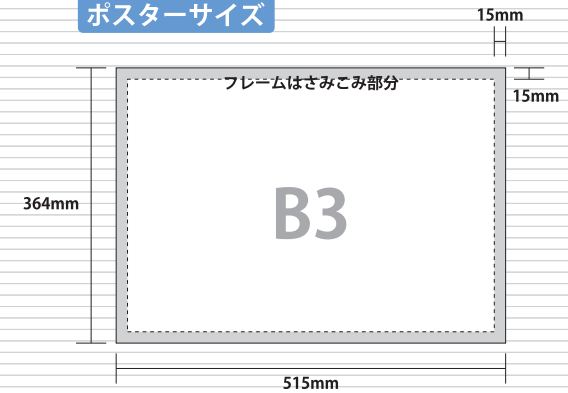

車両 3 広告

ドア横ポスター (2000形枠)

ドアのすぐ横のお客様の目線に位置し、B3 サイズポスターをフレームに入れて掲出される注目度が高い媒体です。
2000形 4編成の各車両 4枚ずつの掲出で、ストーリー性のある複数ビジュアルでの展開も可能です。

車両掲出位置

掲出例

ポスターサイズ

場 所	2000形車両
サ イ ズ	B3
掲出枚数	96枚
納品枚数	120枚
期 間	1ヶ月
掲出料金	¥300,000

備 考

- ・掲出作業日：土日祝日を除く毎日
- ・1編成 6両中各車両 4枚掲出×4編成 (2000形のみ)
- ※価格はすべて税抜き価格で表示しています

掲出位置

車両 3 広告

ドア横ポスター (10000 形枠)

ドアのすぐ横のお客様の目線に位置し、B3 サイズポスターをフレームに入れて掲出される注目度が高い媒体です。
10000 形 5 編成の各車両 3~4 枚ずつの掲出で、ストーリー性のある複数ビジュアルでの展開も可能です。

車両掲出位置

掲出例

場所	10000 形車両
サイズ	B3
掲出枚数	126 枚
納品枚数	190 枚
期間	1 ヶ月
掲出料金	¥390,000

備考

- 掲出作業日：土日祝日を除く毎日
- 1 編成 21 枚掲出×6 編成 (10000 形のみ)
- ※価格はすべて税抜き価格で表示しています

掲出位置

ポスターサイズ